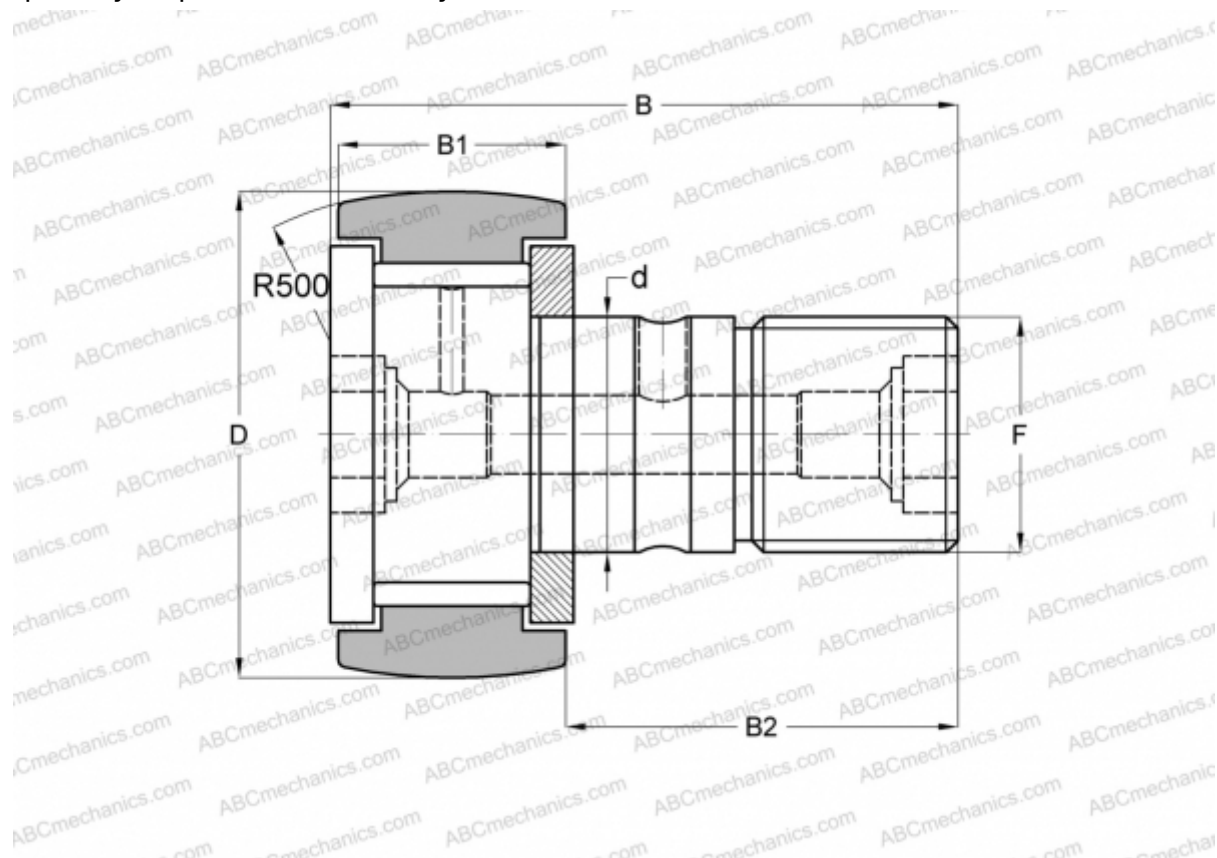

## CR 18 VR IKO

Опорные ролики с цапфой

ТИП: Роликоподшипники, Опорные ролики с цапфой, С осевым центрированием, без сепаратора, двусторонние щелевые уплотнения, дюймовые

### Технические характеристики

#### РАЗМЕРЫ, ММ

d	11,112
D	28,575
B	42,069
B1	16,669
B2	25,400
F	7/16-20

**МАССА, КГ** 0,088

**ПРОИЗВОДИТЕЛЬ** [IKO](#)