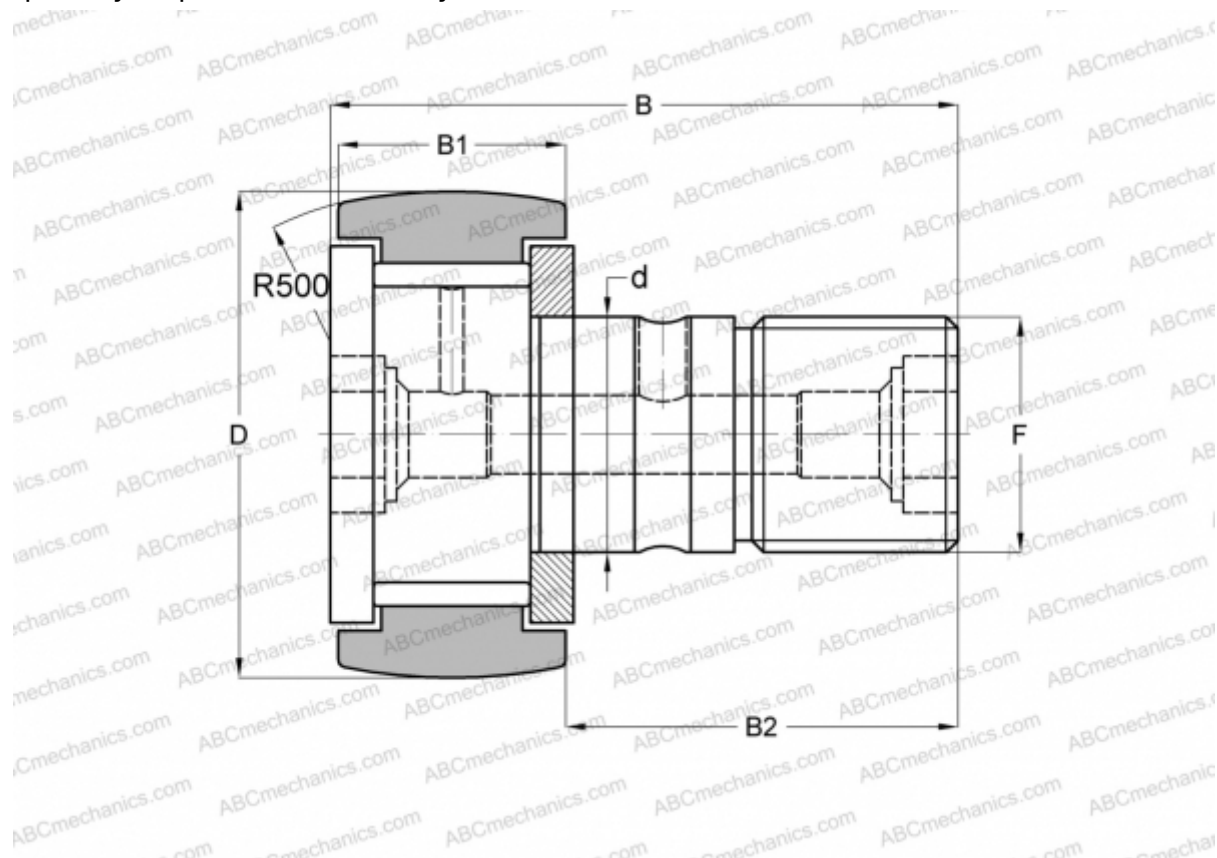

## CRC-18 TORRINGTON

Опорные ролики с цапфой

ТИП: Роликоподшипники, Опорные ролики с цапфой, С осевым центрированием, без сепаратора, двусторонние щелевые уплотнения, дюймовые

### Технические характеристики

#### РАЗМЕРЫ, ММ

d	11,112
D	28,575
B	42,069
B1	16,669
B2	25,400
F	7/16-20

**МАССА, КГ** 0,088

**ПРОИЗВОДИТЕЛЬ** [TORRINGTON](#)