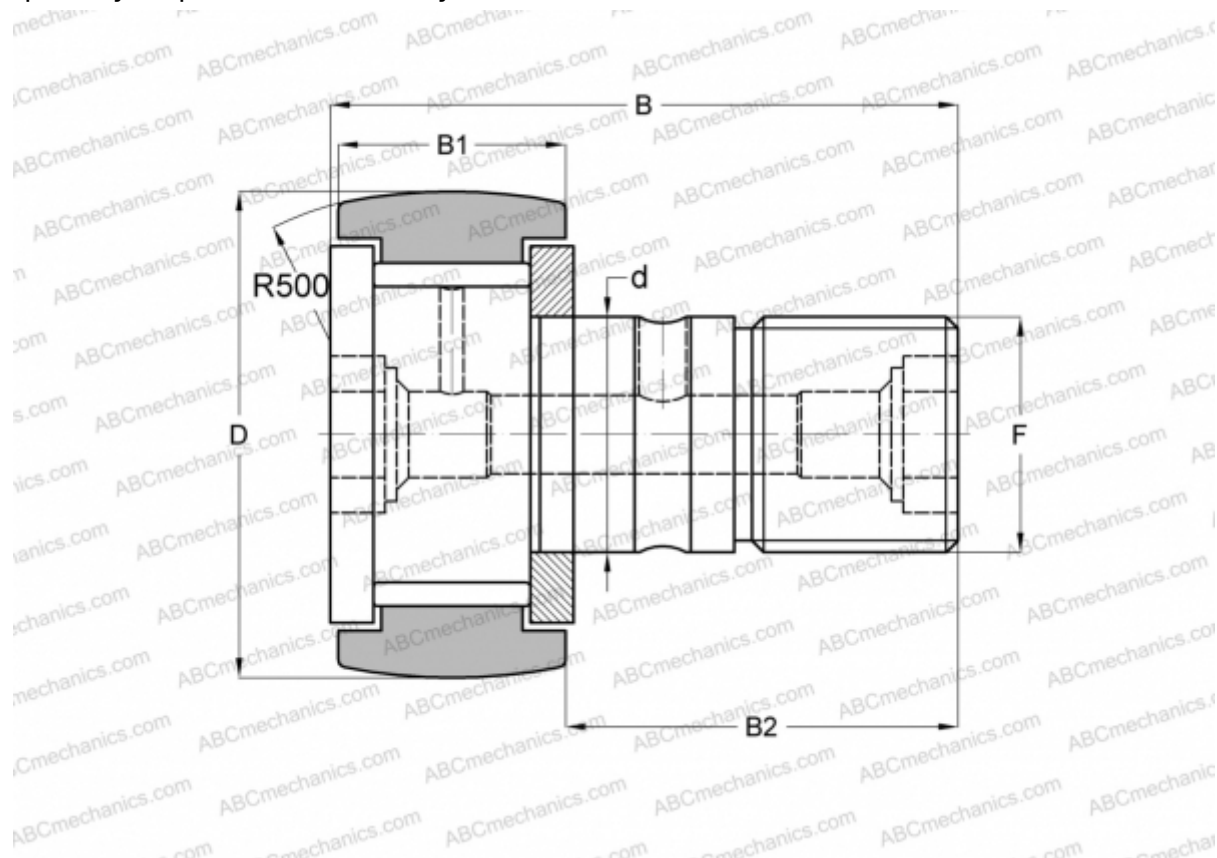

CF 18 Y INA

Опорные ролики с цапфой

ТИП: Роликоподшипники, Опорные ролики с цапфой, С осевым центрированием, без сепаратора, двусторонние щелевые уплотнения, дюймовые

Технические характеристики

РАЗМЕРЫ, ММ

d	11,112
D	28,575
B	42,069
B1	16,669
B2	25,400
F	7/16-20

МАССА, КГ 0,088

ПРОИЗВОДИТЕЛЬ [INA](#)

АНАЛОГИ

ABC	CR 18 VR
IKO	CR 18 VR
TORRINGTON	CRC-18
McGill	CCF-1 1/8