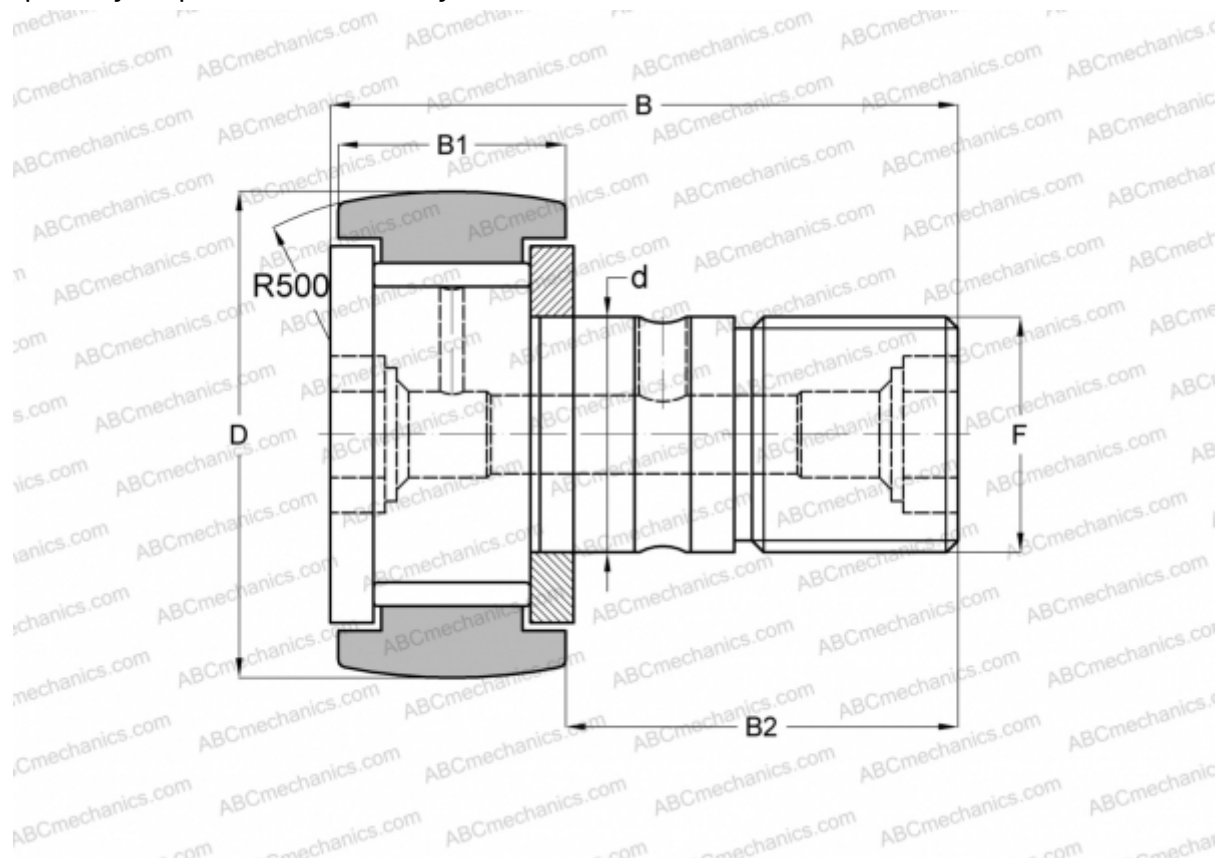

## CCF-1 1/8 McGill

Опорные ролики с цапфой

ТИП: Роликоподшипники, Опорные ролики с цапфой, С осевым центрированием, без сепаратора, двусторонние щелевые уплотнения, дюймовые

### Технические характеристики

#### РАЗМЕРЫ, ММ

d	11,112
D	28,575
B	42,069
B1	16,669
B2	25,400
F	7/16-20

**МАССА, КГ** 0,088

**ПРОИЗВОДИТЕЛЬ** [McGill](#)