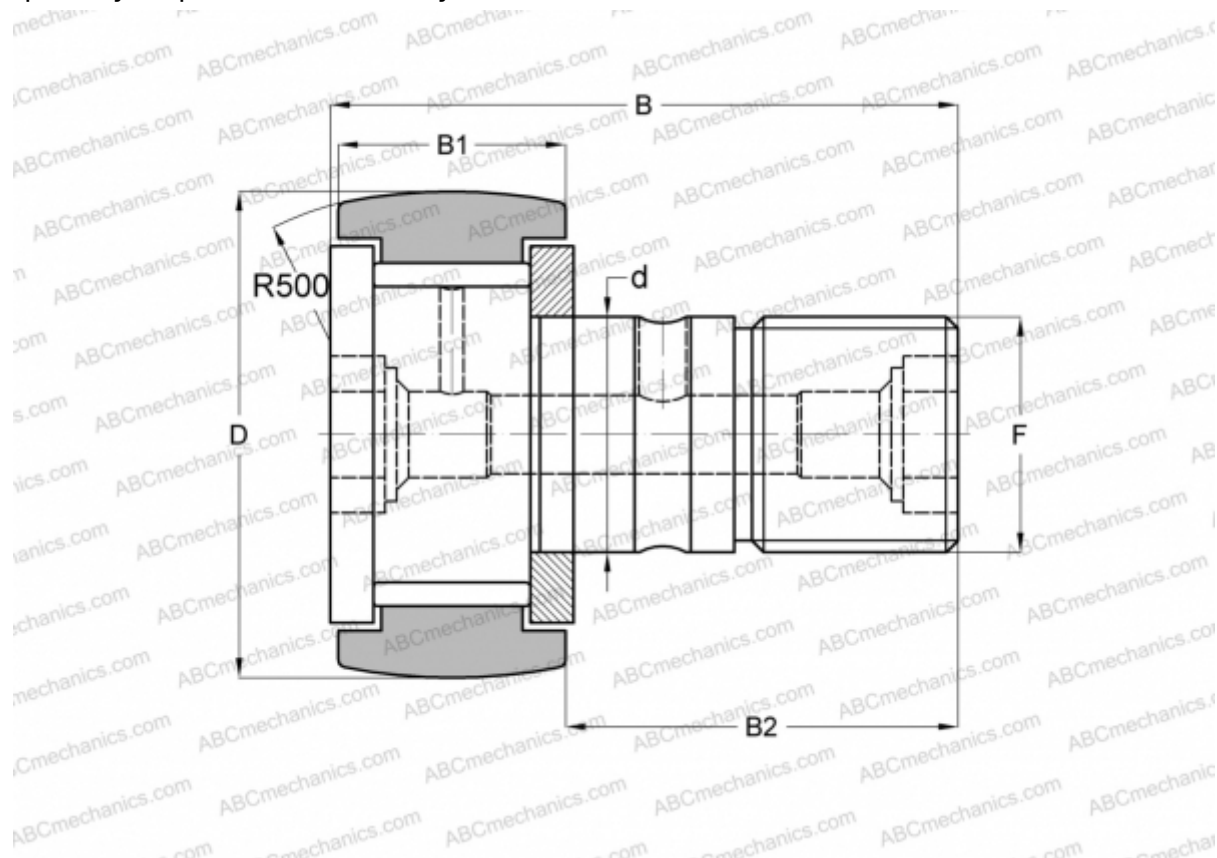

## CR 20 VR IKO

Опорные ролики с цапфой

ТИП: Роликоподшипники, Опорные ролики с цапфой, С осевым центрированием, без сепаратора, двусторонние щелевые уплотнения, дюймовые

### Технические характеристики

#### РАЗМЕРЫ, ММ

|    |        |
|----|--------|
| d  | 12,700 |
| D  | 31,750 |
| B  | 51,594 |
| B1 | 19,844 |
| B2 | 31,750 |
| F  | 1/2-20 |

**МАССА, КГ** 0,132

**ПРОИЗВОДИТЕЛЬ** [IKO](#)