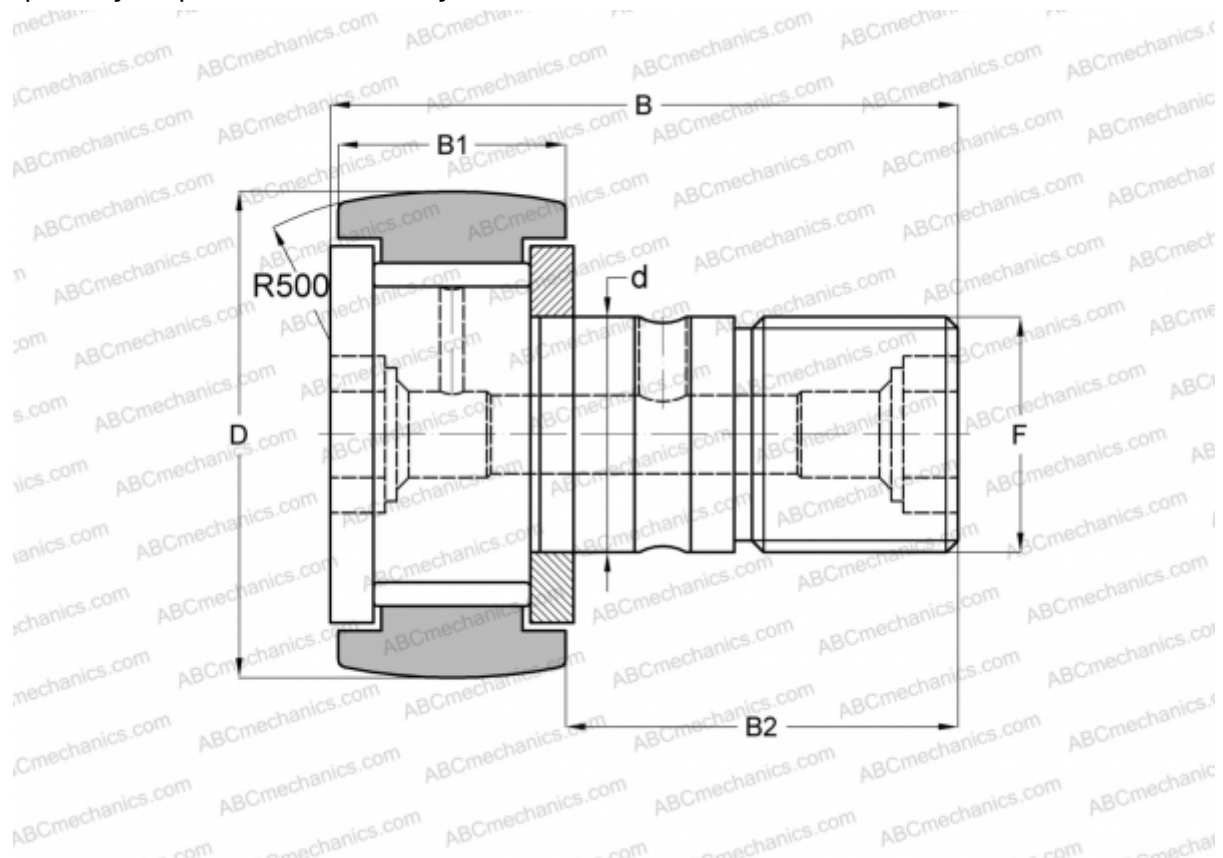

CRC-20 TORRINGTON

Опорные ролики с цапфой

ТИП: Роликоподшипники, Опорные ролики с цапфой, С осевым центрированием, без сепаратора, двусторонние щелевые уплотнения, дюймовые

Технические характеристики

РАЗМЕРЫ, ММ

d	12,700
D	31,750
B	51,594
B1	19,844
B2	31,750
F	1/2-20

МАССА, КГ 0,132

ПРОИЗВОДИТЕЛЬ [TORRINGTON](#)

АНАЛОГИ

ABC	CR 20 VR
IKO	CR 20 VR
INA	CF 20 Y
McGill	CCF-1 1/4