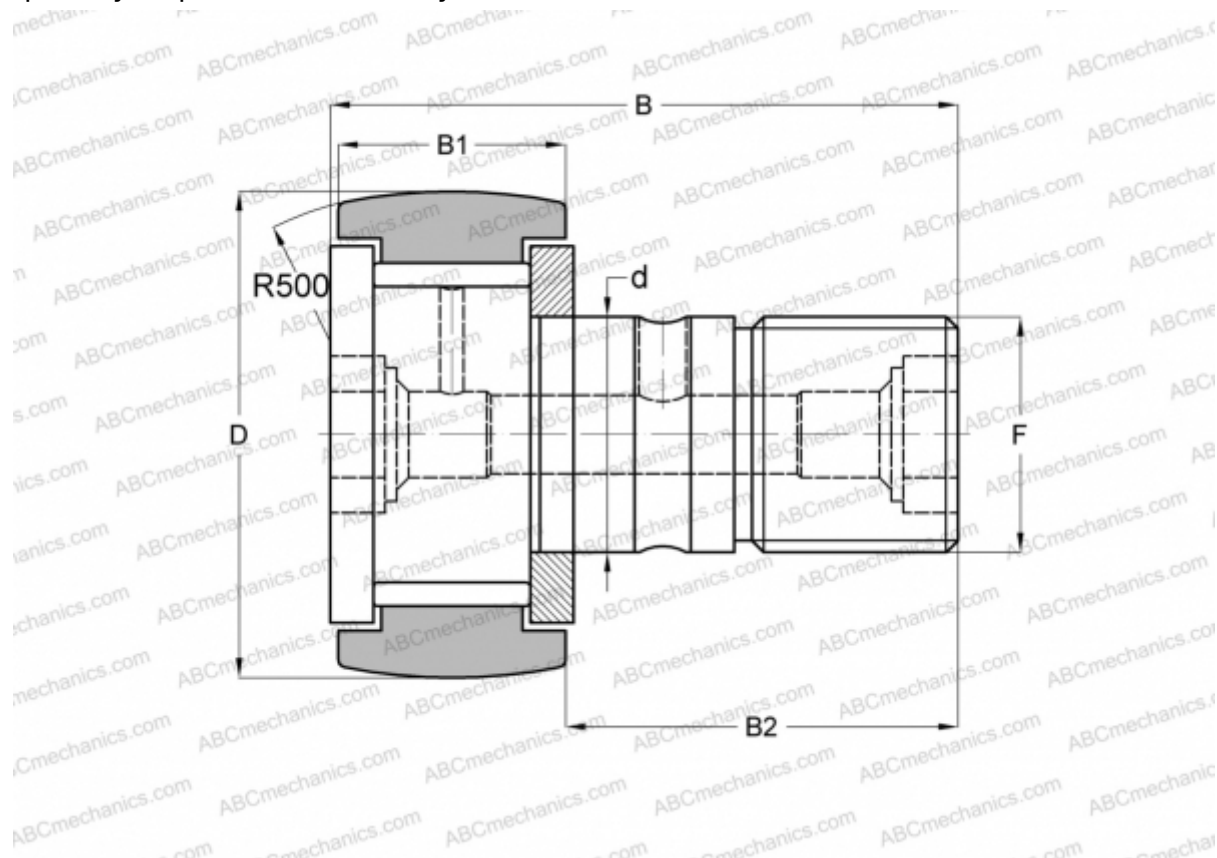

## CF 20 Y INA

Опорные ролики с цапфой

ТИП: Роликоподшипники, Опорные ролики с цапфой, С осевым центрированием, без сепаратора, двусторонние щелевые уплотнения, дюймовые

### Технические характеристики

#### РАЗМЕРЫ, ММ

d	12,700
D	31,750
B	51,594
B1	19,844
B2	31,750
F	1/2-20

**МАССА, КГ** 0,132

**ПРОИЗВОДИТЕЛЬ** [INA](#)