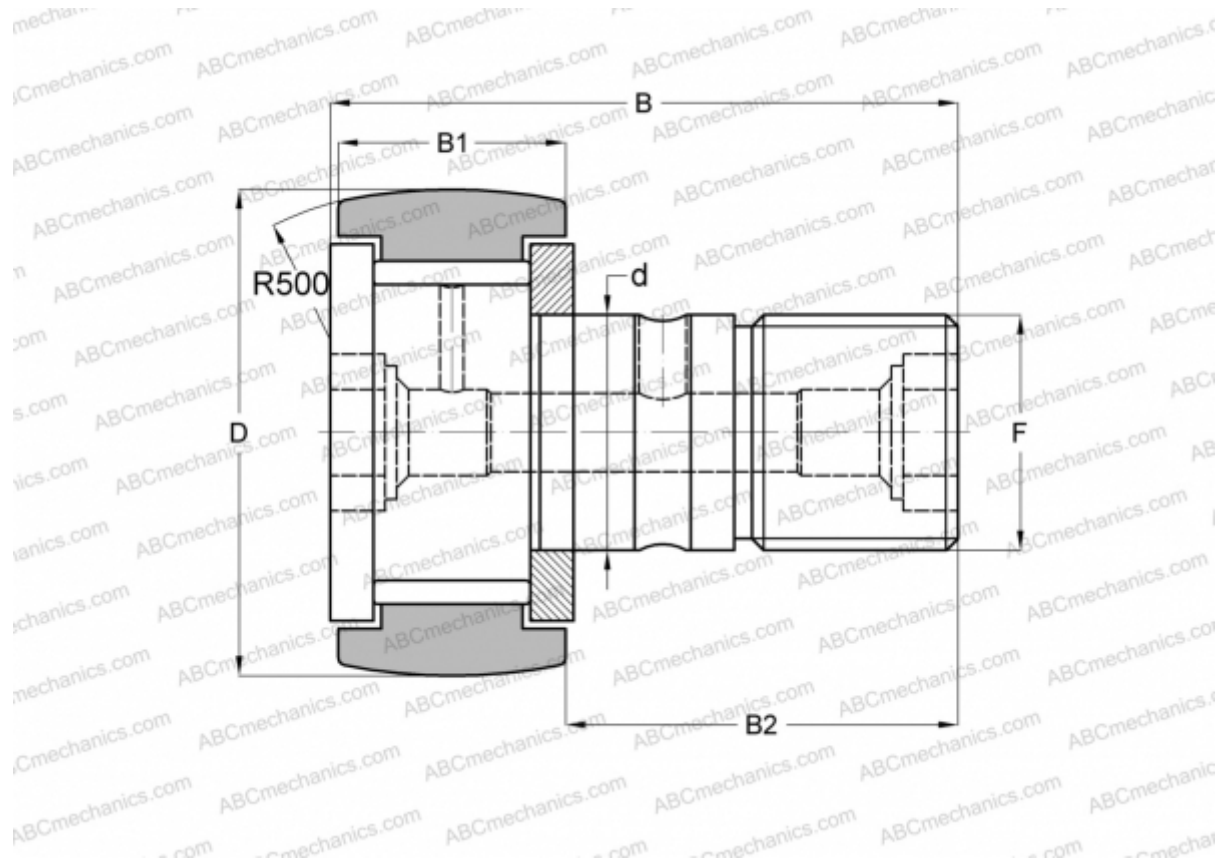

CCF-1 1/4 McGill

Опорные ролики с цапфой

ТИП: Роликоподшипники, Опорные ролики с цапфой, С осевым центрированием, без сепаратора, двусторонние щелевые уплотнения, дюймовые

Технические характеристики

РАЗМЕРЫ, ММ

d	12,700
D	31,750
B	51,594
B1	19,844
B2	31,750
F	1/2-20

МАССА, КГ 0,132

ПРОИЗВОДИТЕЛЬ [McGill](#)

АНАЛОГИ

ABC	CR 20 VR
IKO	CR 20 VR
TORRINGTON	CRC-20
INA	CF 20 Y