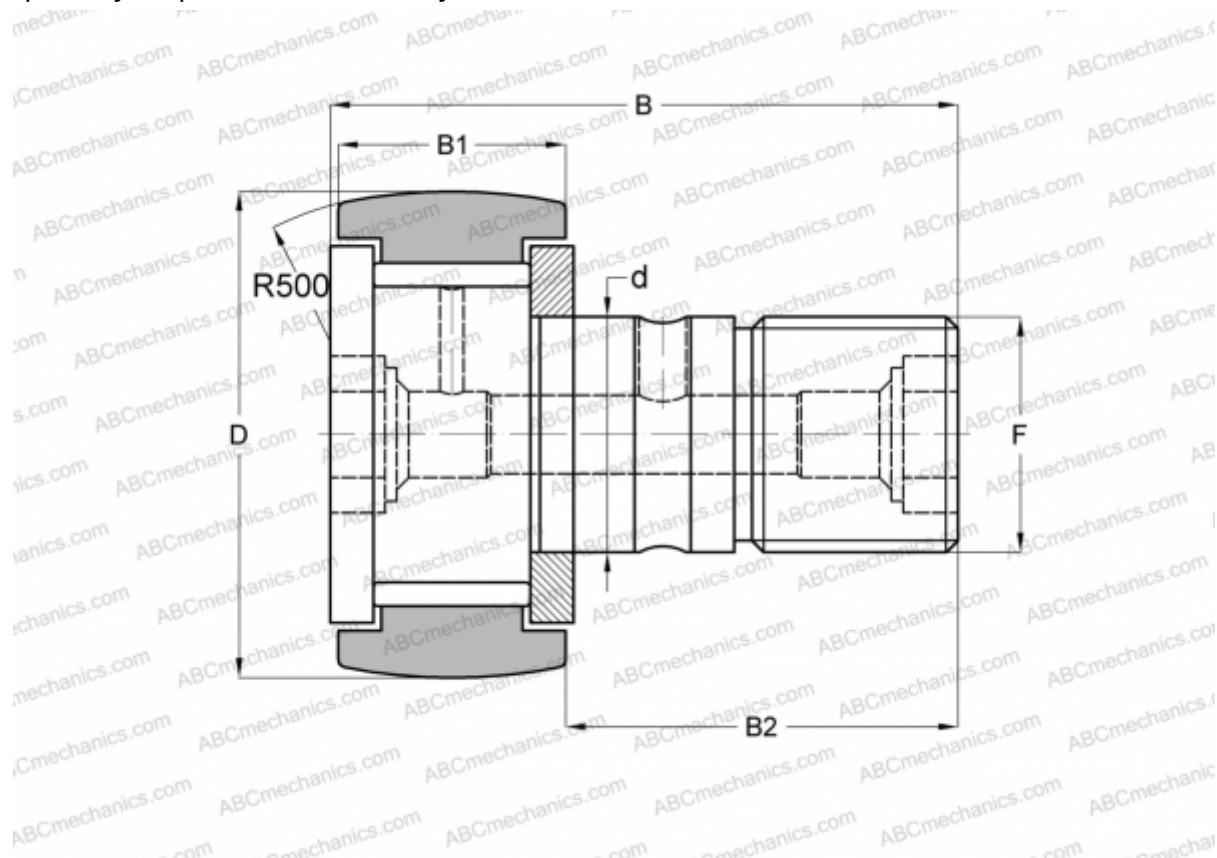

CR 22 VR ABC

Опорные ролики с цапфой

ТИП: Роликоподшипники, Опорные ролики с цапфой, С осевым центрированием, без сепаратора, двусторонние щелевые уплотнения, дюймовые

Технические характеристики

РАЗМЕРЫ, ММ

| | |
|----|--------|
| d | 12,700 |
| D | 34,925 |
| B | 51,594 |
| B1 | 19,844 |
| B2 | 31,750 |
| F | 1/2-20 |

МАССА, КГ 0,157

ПРОИЗВОДИТЕЛЬ [ABC](#)

АНАЛОГИ

| | |
|------------|---------------------------|
| IKO | CR 22 VR |
| TORRINGTON | CRC-22 |
| INA | CF 22 Y |
| McGill | CCF-1 3/8 |