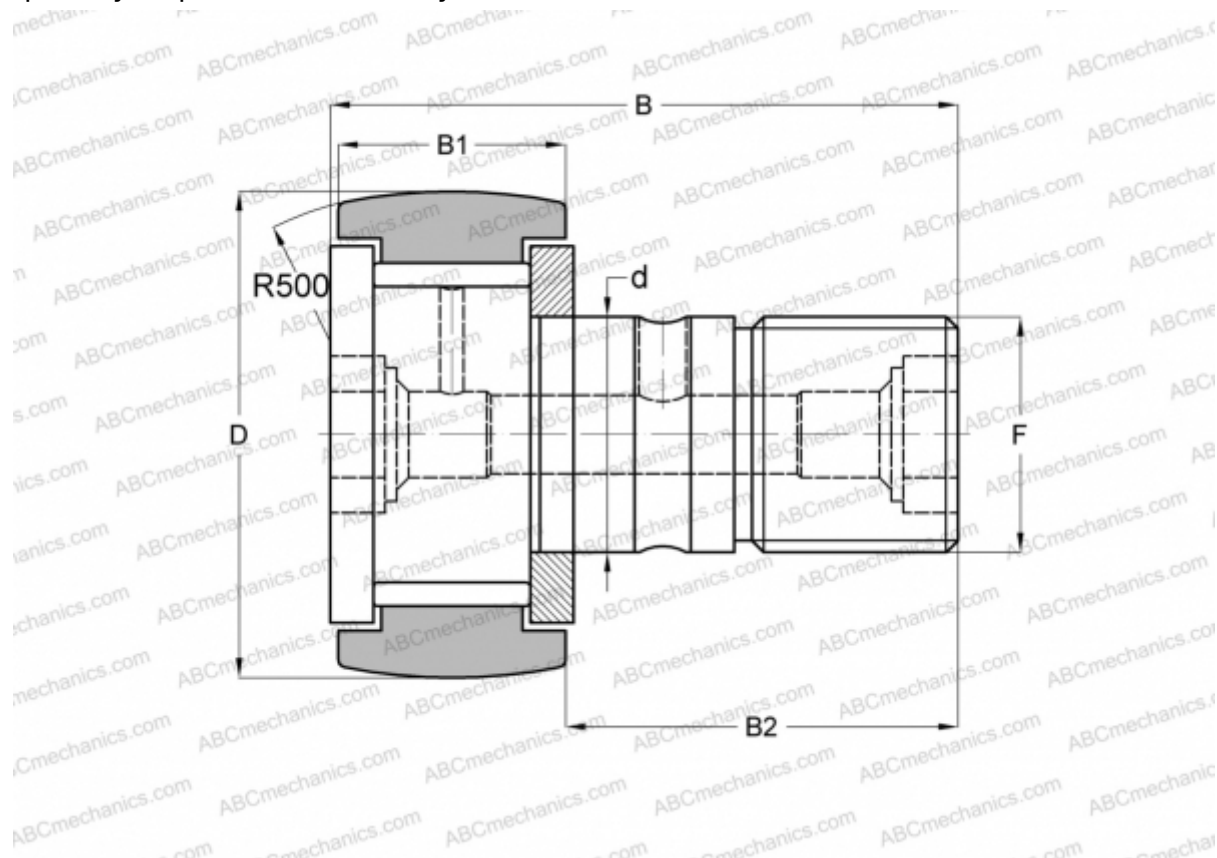

CR 22 VR IKO

Опорные ролики с цапфой

ТИП: Роликоподшипники, Опорные ролики с цапфой, С осевым центрированием, без сепаратора, двусторонние щелевые уплотнения, дюймовые

Технические характеристики

РАЗМЕРЫ, ММ

d	12,700
D	34,925
B	51,594
B1	19,844
B2	31,750
F	1/2-20

МАССА, КГ 0,157

ПРОИЗВОДИТЕЛЬ [IKO](#)

АНАЛОГИ

ABC	CR 22 VR
TORRINGTON	CRC-22
INA	CF 22 Y
McGill	CCF-1 3/8

РАСЧЕТНЫЕ ДАННЫЕ

Номинальная динамическая грузоподъёмность, C	23,600 кН
Номинальная статическая грузоподъёмность, Co	31,700 кН