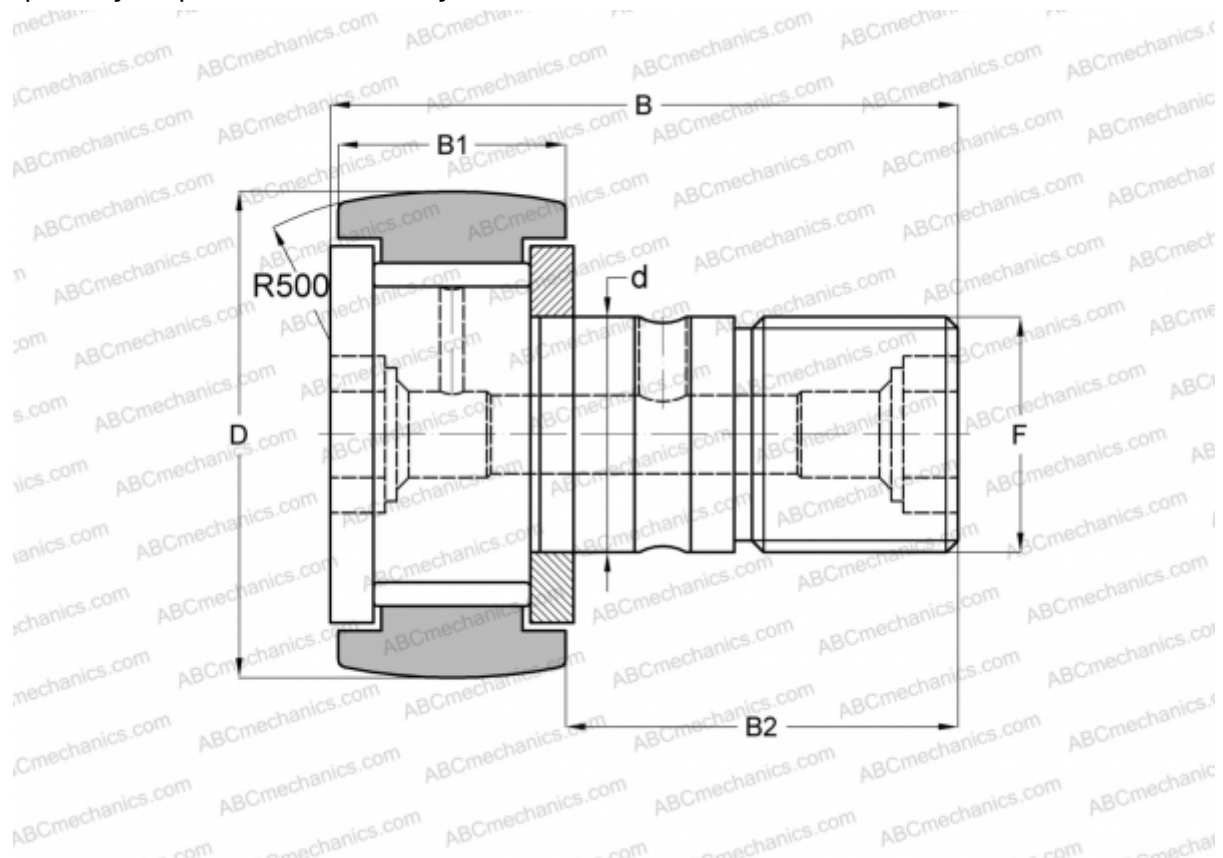

CRC-22 TORRINGTON

Опорные ролики с цапфой

ТИП: Роликоподшипники, Опорные ролики с цапфой, С осевым центрированием, без сепаратора, двусторонние щелевые уплотнения, дюймовые

Технические характеристики

РАЗМЕРЫ, ММ

d	12,700
D	34,925
B	51,594
B1	19,844
B2	31,750
F	1/2-20

МАССА, КГ 0,157

ПРОИЗВОДИТЕЛЬ [TORRINGTON](#)

АНАЛОГИ

ABC	CR 22 VR
IKO	CR 22 VR
INA	CF 22 Y
McGill	CCF-1 3/8