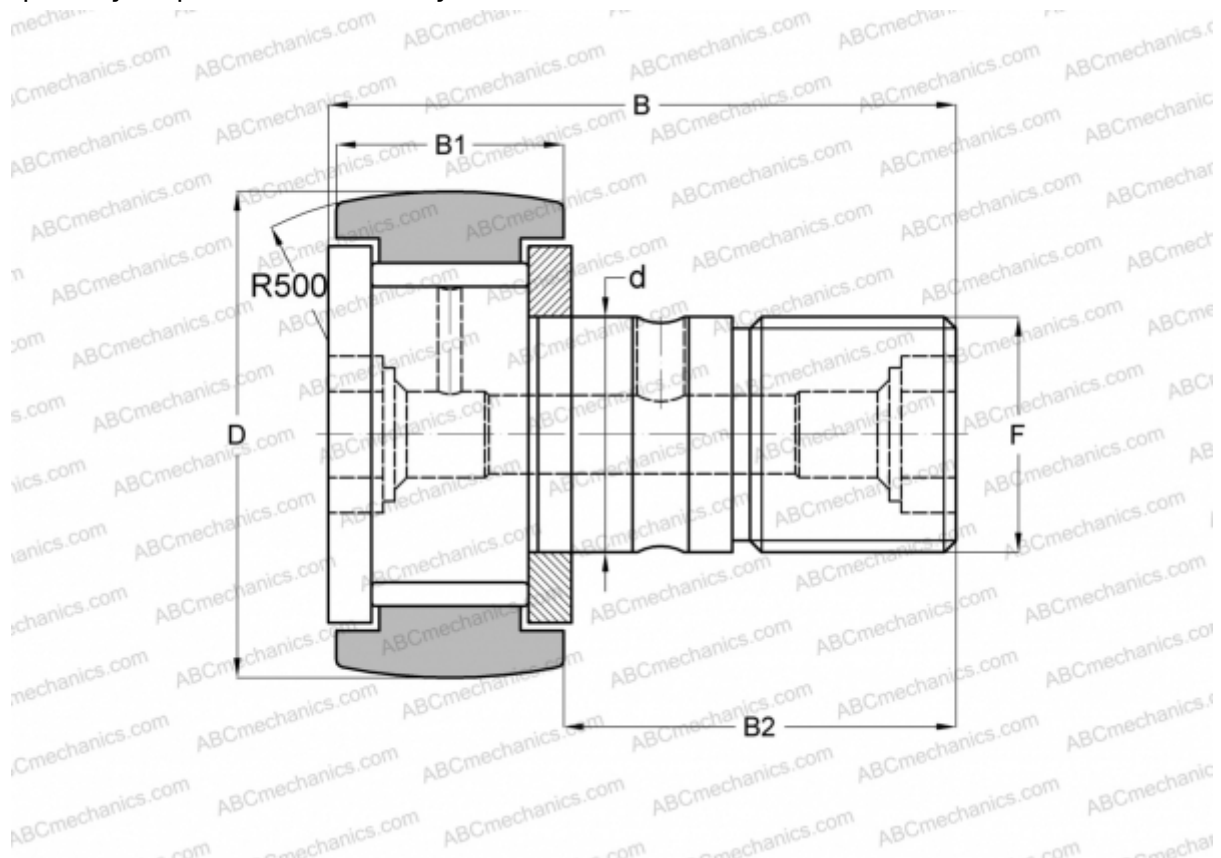

CF 22 Y INA

Опорные ролики с цапфой

ТИП: Роликоподшипники, Опорные ролики с цапфой, С осевым центрированием, без сепаратора, двусторонние щелевые уплотнения, дюймовые

Технические характеристики

РАЗМЕРЫ, ММ

d	12,700
D	34,925
B	51,594
B1	19,844
B2	31,750
F	1/2-20

МАССА, КГ 0,157

ПРОИЗВОДИТЕЛЬ [INA](#)

АНАЛОГИ

ABC	CR 22 VR
IKO	CR 22 VR
TORRINGTON	CRC-22
McGill	CCF-1 3/8