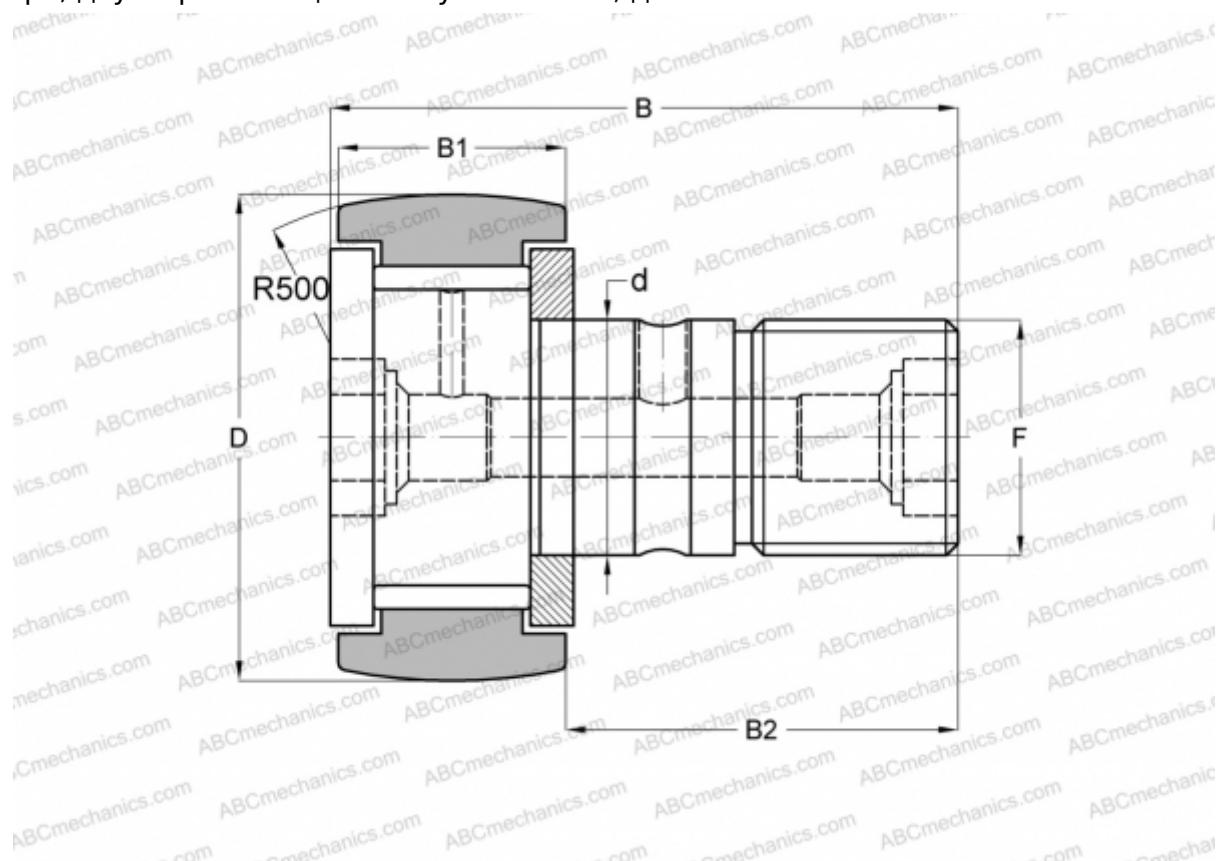

CCF-1 3/8 McGill

Опорные ролики с цапфой

ТИП: Роликоподшипники, Опорные ролики с цапфой, С осевым центрированием, без сепаратора, двусторонние щелевые уплотнения, дюймовые

Технические характеристики

РАЗМЕРЫ, ММ

d	12,700
D	34,925
B	51,594
B1	19,844
B2	31,750
F	1/2-20

МАССА, КГ 0,157

ПРОИЗВОДИТЕЛЬ [McGill](#)

АНАЛОГИ

ABC	CR 22 VR
IKO	CR 22 VR
TORRINGTON	CRC-22
INA	CF 22 Y