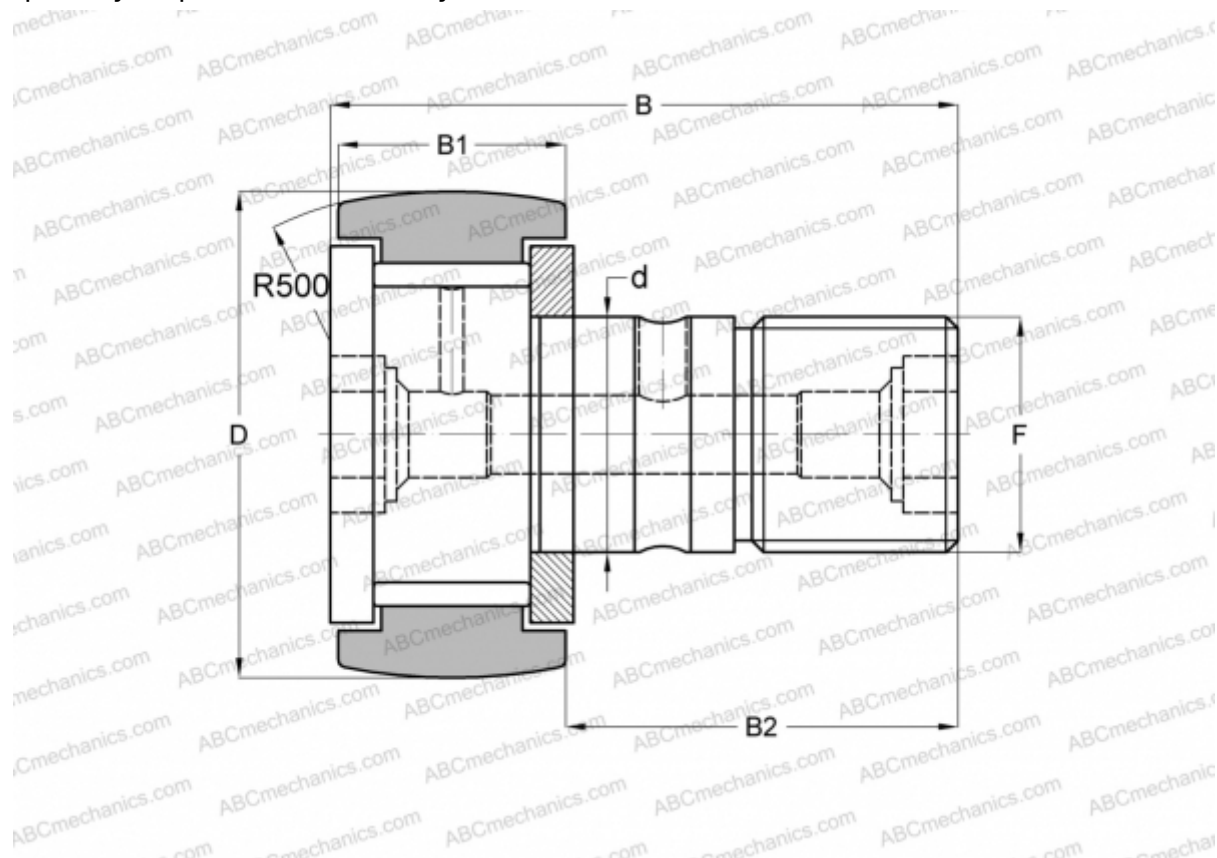

CR 24 VR ABC

Опорные ролики с цапфой

ТИП: Роликоподшипники, Опорные ролики с цапфой, С осевым центрированием, без сепаратора, двусторонние щелевые уплотнения, дюймовые

Технические характеристики

РАЗМЕРЫ, ММ

d	15,875
D	38,100
B	61,119
B1	23,019
B2	38,100
F	5/8-18

МАССА, КГ 0,225

ПРОИЗВОДИТЕЛЬ [ABC](#)

АНАЛОГИ

IKO	CR 24 VR
TORRINGTON	CRC-24
INA	CF 24 Y
McGill	CCF-1 1/2