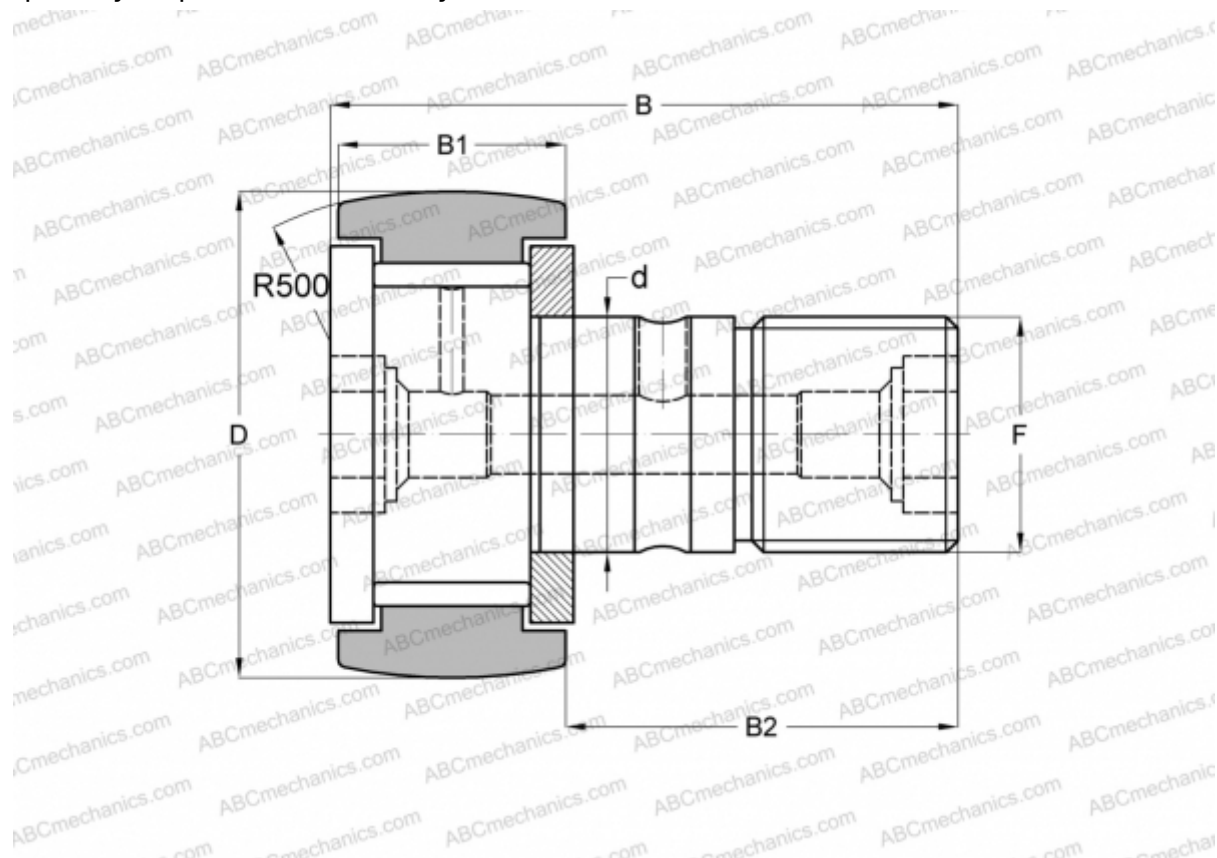

CR 24 VR IKO

Опорные ролики с цапфой

ТИП: Роликоподшипники, Опорные ролики с цапфой, С осевым центрированием, без сепаратора, двусторонние щелевые уплотнения, дюймовые

Технические характеристики

РАЗМЕРЫ, ММ

d	15,875
D	38,100
B	61,119
B1	23,019
B2	38,100
F	5/8-18

МАССА, КГ 0,225

ПРОИЗВОДИТЕЛЬ [IKO](#)

АНАЛОГИ

ABC	CR 24 VR
TORRINGTON	CRC-24
INA	CF 24 Y
McGill	CCF-1 1/2

РАСЧЕТНЫЕ ДАННЫЕ

Номинальная динамическая грузоподъёмность, C	28,200 кН
Номинальная статическая грузоподъёмность, Co	40,100 кН