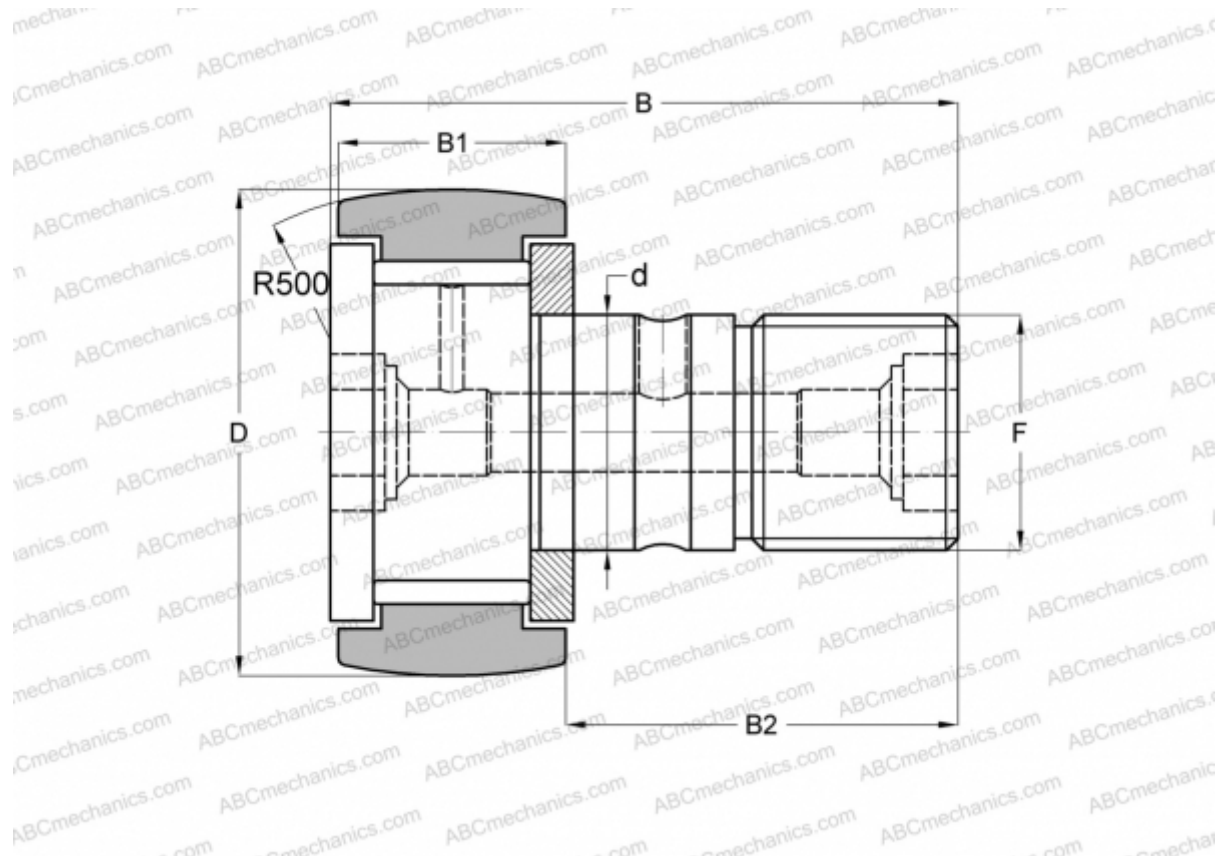

CRC-24 TORRINGTON

Опорные ролики с цапфой

ТИП: Роликоподшипники, Опорные ролики с цапфой, С осевым центрированием, без сепаратора, двусторонние щелевые уплотнения, дюймовые

Технические характеристики

РАЗМЕРЫ, ММ

d	15,875
D	38,100
B	61,119
B1	23,019
B2	38,100
F	5/8-18

МАССА, КГ 0,225

ПРОИЗВОДИТЕЛЬ [TORRINGTON](#)

АНАЛОГИ

ABC	CR 24 VR
IKO	CR 24 VR
INA	CF 24 Y
McGill	CCF-1 1/2