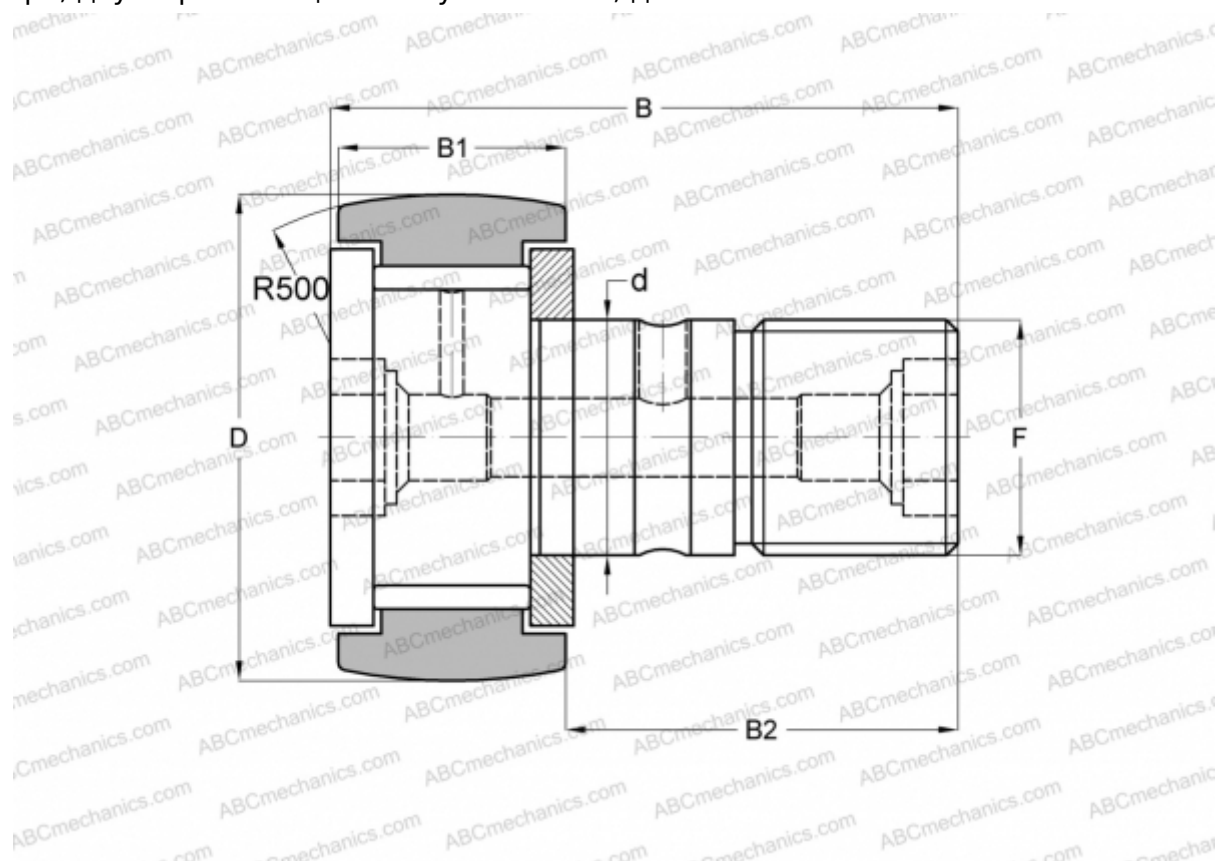

CF 24 Y INA

Опорные ролики с цапфой

ТИП: Роликоподшипники, Опорные ролики с цапфой, С осевым центрированием, без сепаратора, двусторонние щелевые уплотнения, дюймовые

Технические характеристики

РАЗМЕРЫ, ММ

d	15,875
D	38,100
B	61,119
B1	23,019
B2	38,100
F	5/8-18

МАССА, КГ 0,225

ПРОИЗВОДИТЕЛЬ [INA](#)

АНАЛОГИ

ABC	CR 24 VR
IKO	CR 24 VR
TORRINGTON	CRC-24
McGill	CCF-1 1/2