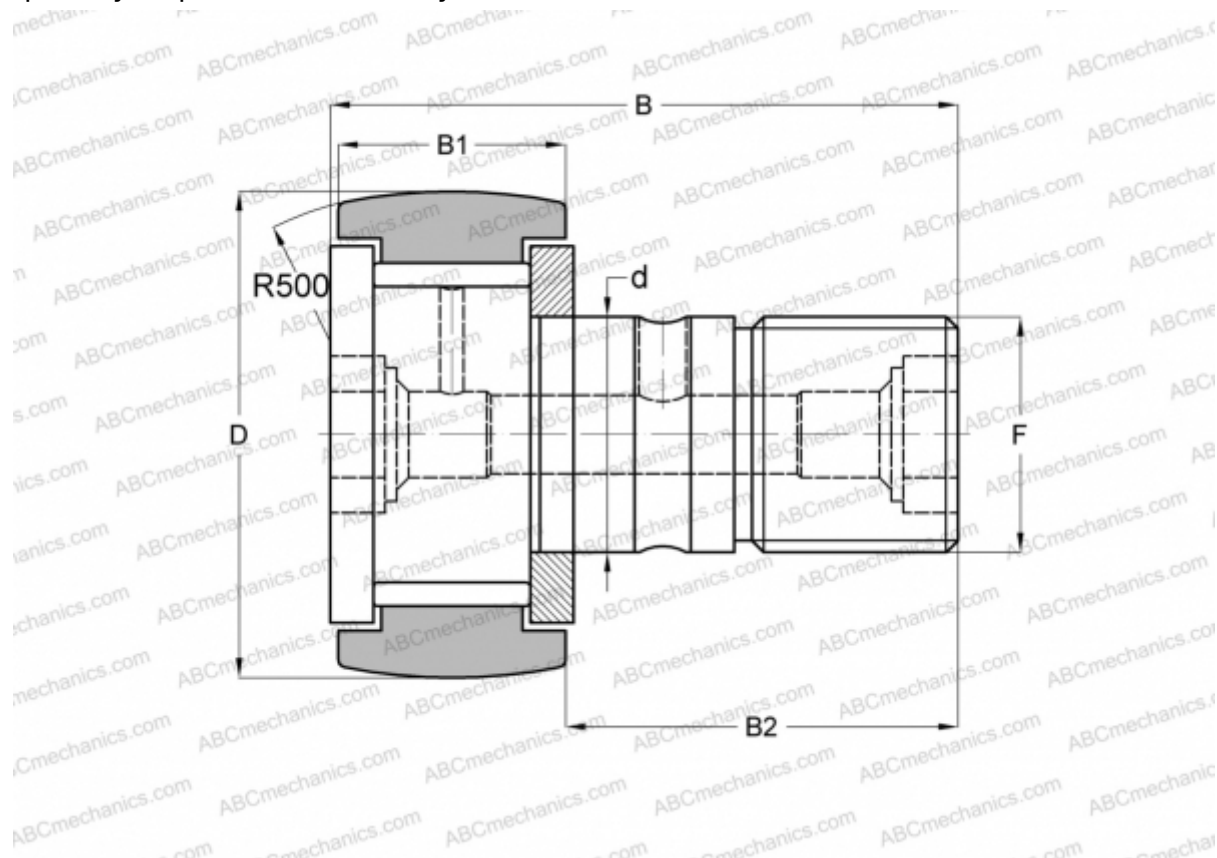

## CCF-1 1/2 McGill

Опорные ролики с цапфой

ТИП: Роликоподшипники, Опорные ролики с цапфой, С осевым центрированием, без сепаратора, двусторонние щелевые уплотнения, дюймовые

### Технические характеристики

#### РАЗМЕРЫ, ММ

d	15,875
D	38,100
B	61,119
B1	23,019
B2	38,100
F	5/8-18

**МАССА, КГ** 0,225

**ПРОИЗВОДИТЕЛЬ** [McGill](#)