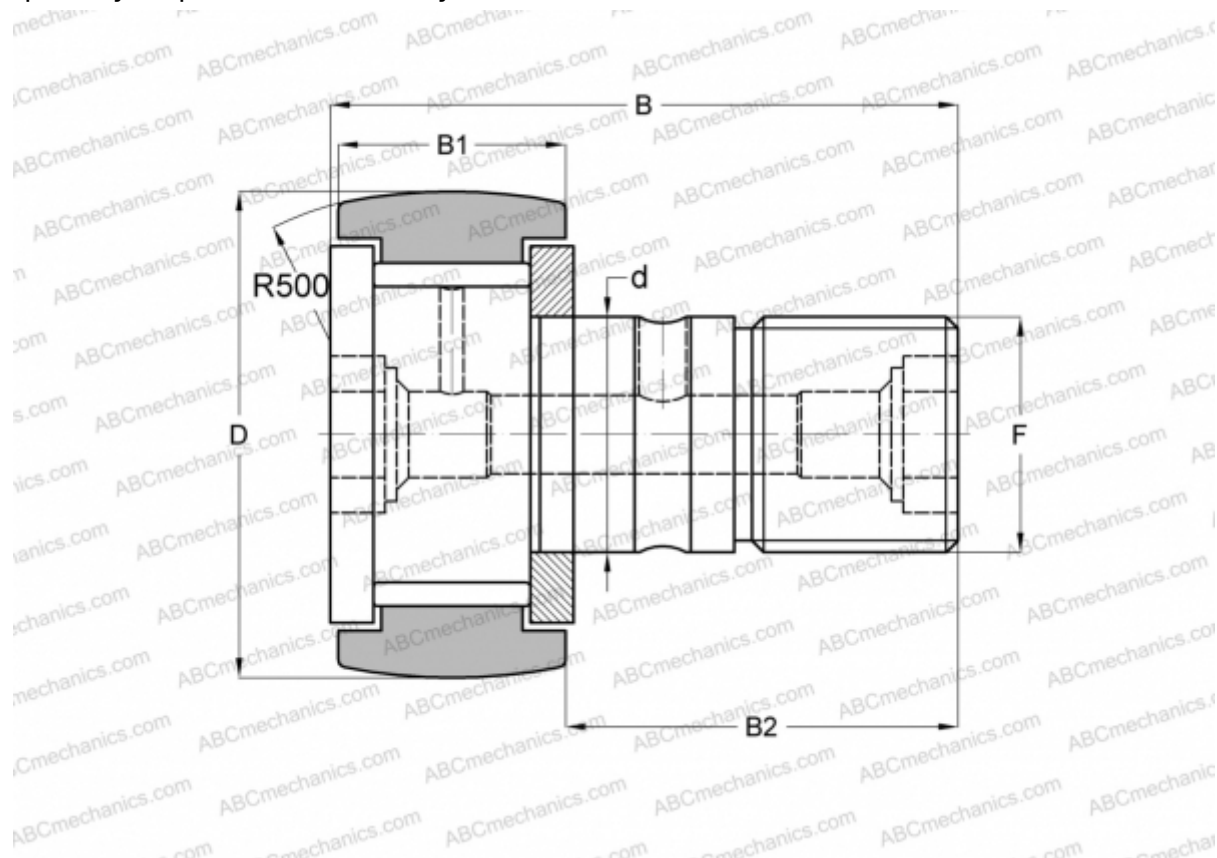

## CR 26 VR ABC

Опорные ролики с цапфой

ТИП: Роликоподшипники, Опорные ролики с цапфой, С осевым центрированием, без сепаратора, двусторонние щелевые уплотнения, дюймовые

### Технические характеристики

#### РАЗМЕРЫ, ММ

d	15,875
D	41,275
B	61,119
B1	23,019
B2	38,100
F	5/8-18

**МАССА, КГ** 0,260

**ПРОИЗВОДИТЕЛЬ** [ABC](#)