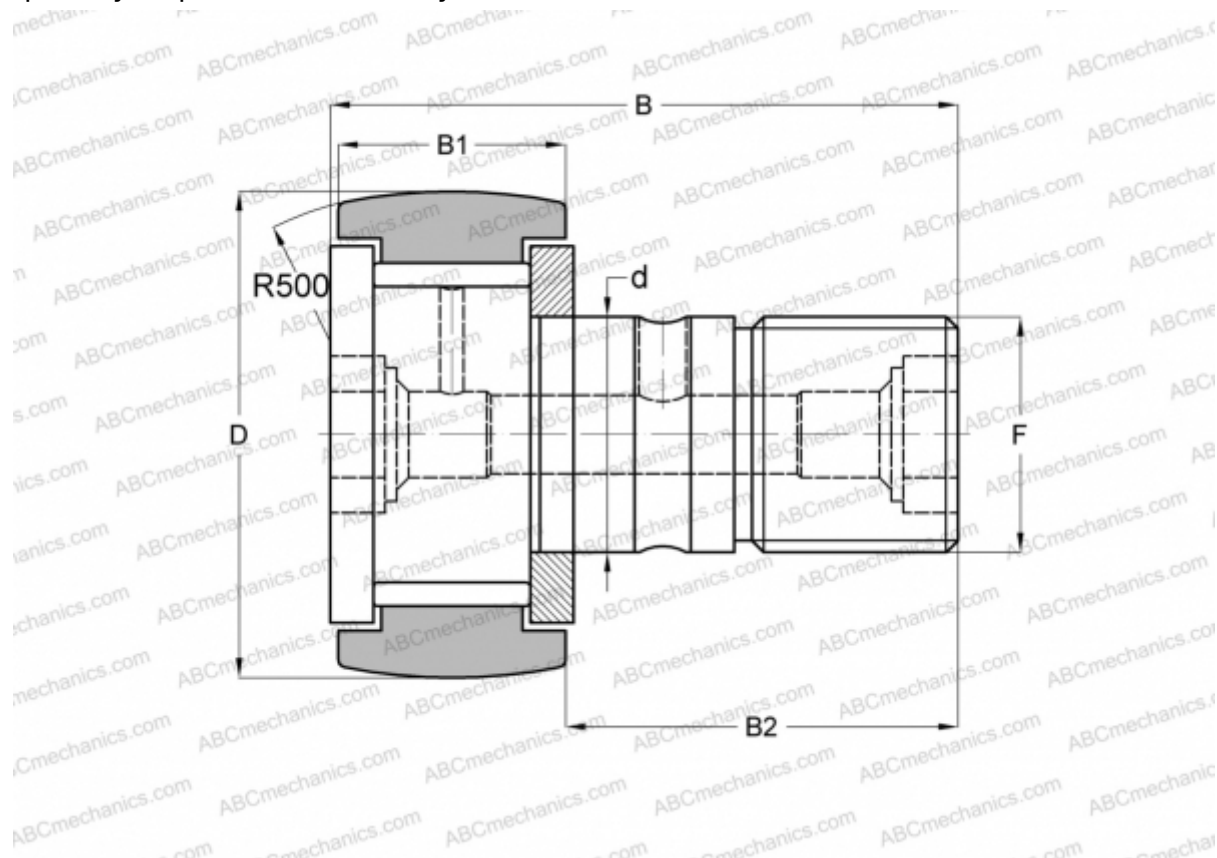

## CR 26 VR IKO

Опорные ролики с цапфой

ТИП: Роликоподшипники, Опорные ролики с цапфой, С осевым центрированием, без сепаратора, двусторонние щелевые уплотнения, дюймовые

### Технические характеристики

#### РАЗМЕРЫ, ММ

d	15,875
D	41,275
B	61,119
B1	23,019
B2	38,100
F	5/8-18

**МАССА, КГ** 0,260

**ПРОИЗВОДИТЕЛЬ** [IKO](#)