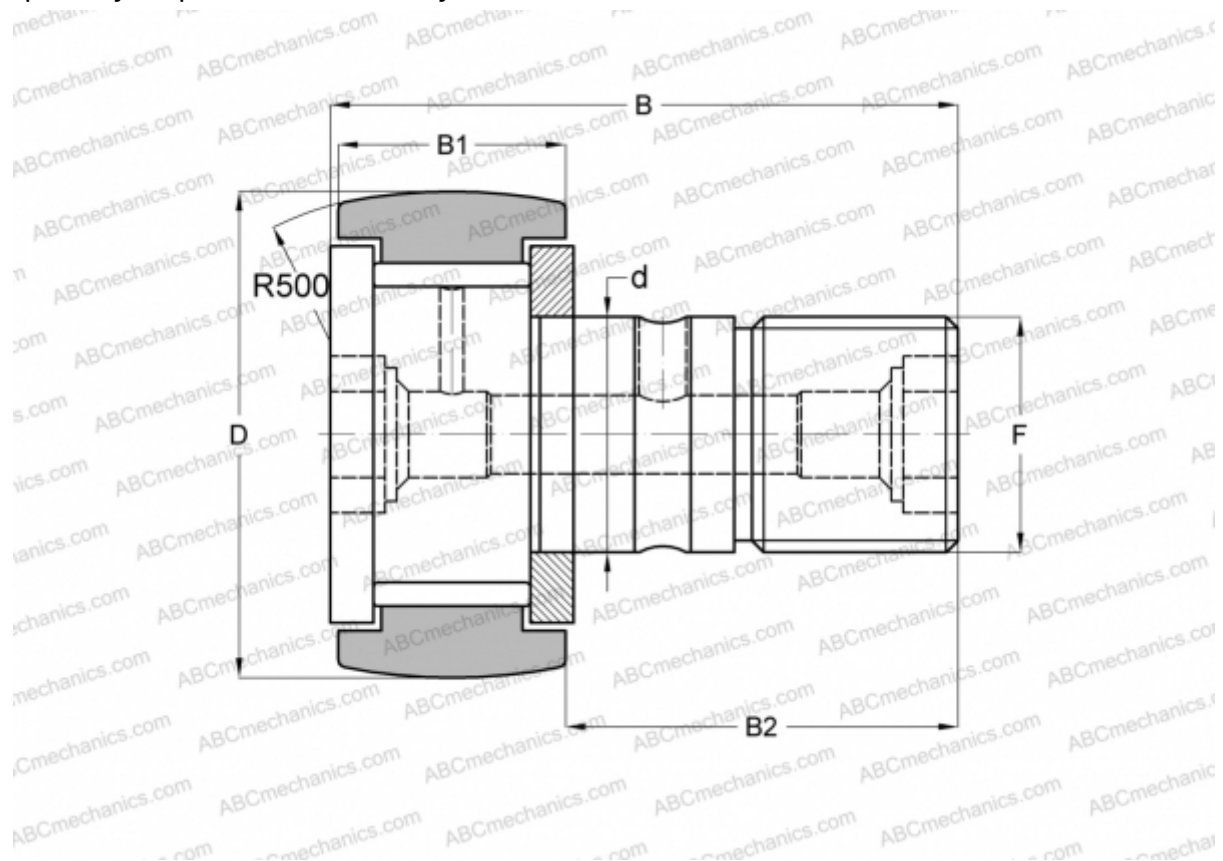

## CRC-26 TORRINGTON

Опорные ролики с цапфой

ТИП: Роликоподшипники, Опорные ролики с цапфой, С осевым центрированием, без сепаратора, двусторонние щелевые уплотнения, дюймовые

### Технические характеристики

#### РАЗМЕРЫ, ММ

d	15,875
D	41,275
B	61,119
B1	23,019
B2	38,100
F	5/8-18

**МАССА, КГ** 0,260

**ПРОИЗВОДИТЕЛЬ** [TORRINGTON](#)