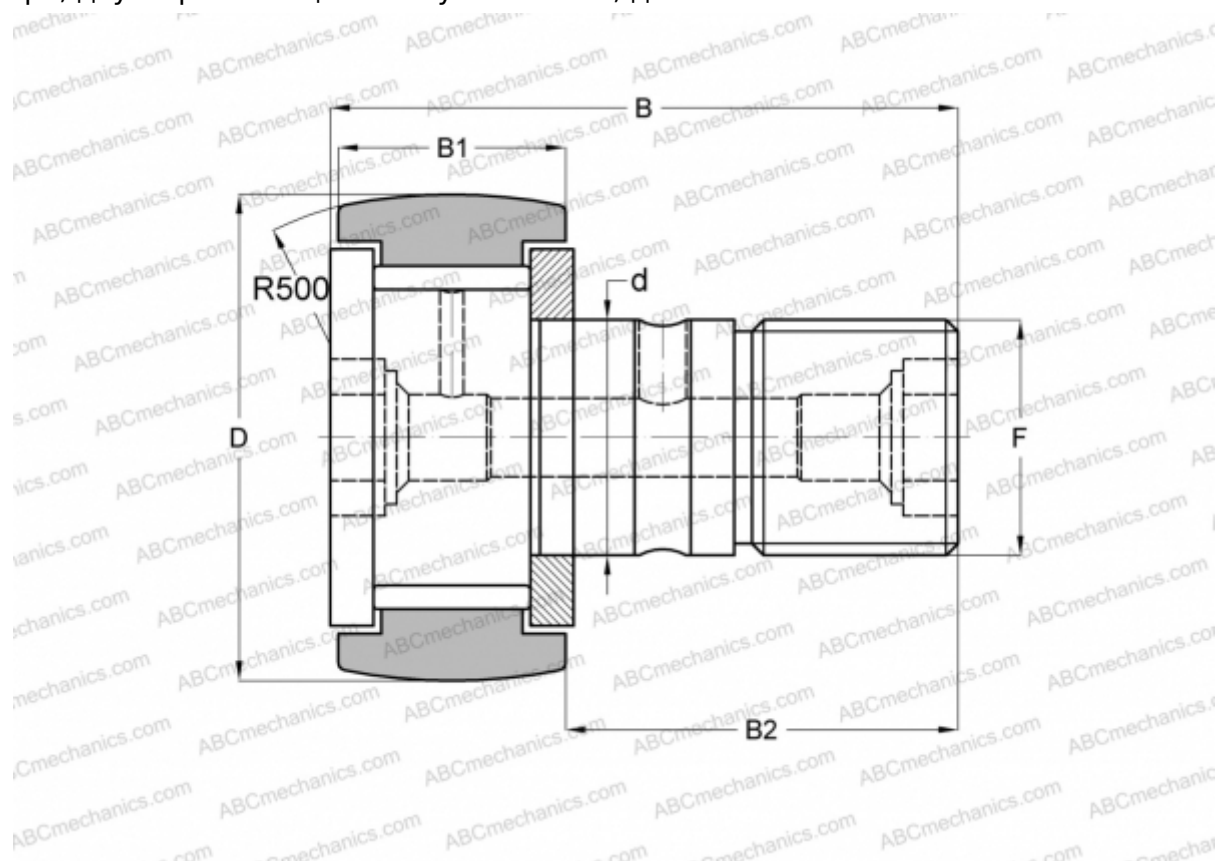

## CF 26 Y INA

Опорные ролики с цапфой

ТИП: Роликоподшипники, Опорные ролики с цапфой, С осевым центрированием, без сепаратора, двусторонние щелевые уплотнения, дюймовые

### Технические характеристики

#### РАЗМЕРЫ, ММ

d	15,875
D	41,275
B	61,119
B1	23,019
B2	38,100
F	5/8-18

**МАССА, КГ** 0,260

**ПРОИЗВОДИТЕЛЬ** [INA](#)