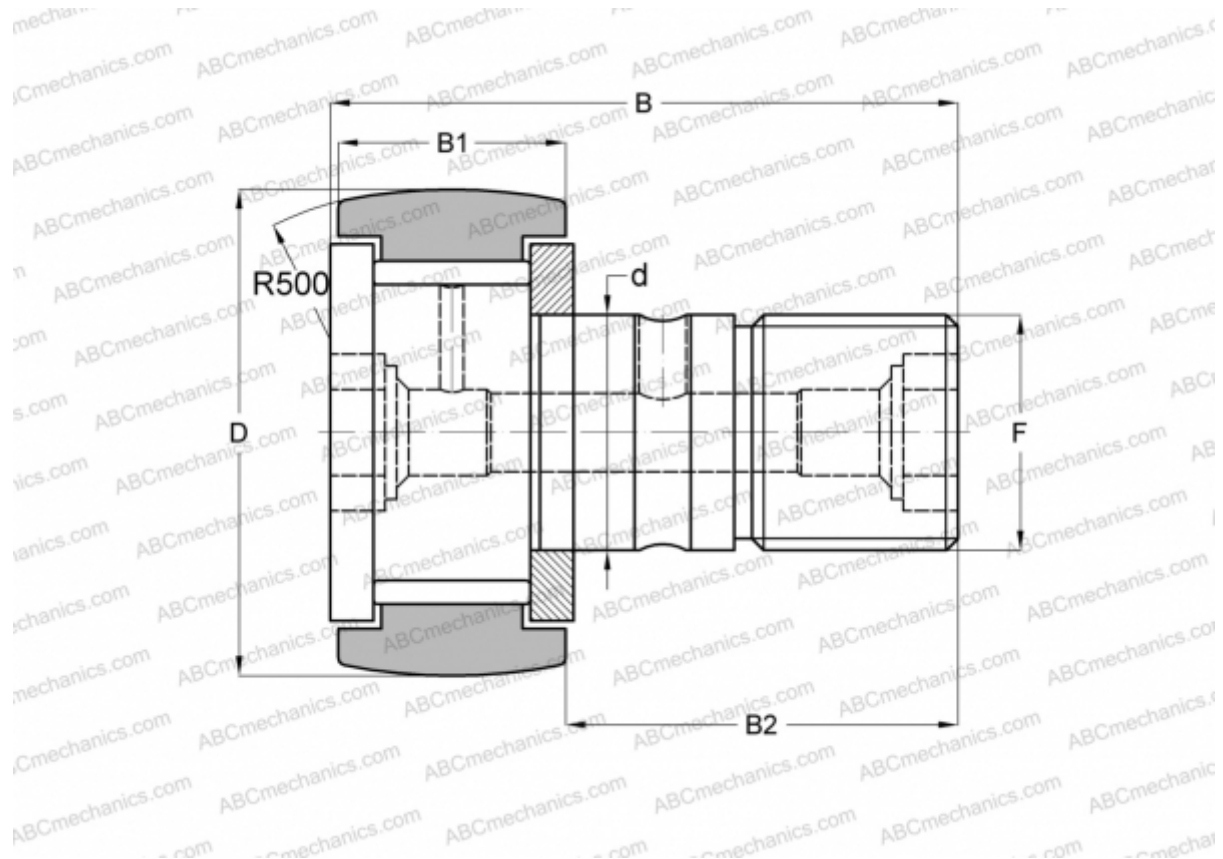

CR 28 VR ABC

Опорные ролики с цапфой

ТИП: Роликоподшипники, Опорные ролики с цапфой, С осевым центрированием, без сепаратора, двусторонние щелевые уплотнения, дюймовые

Технические характеристики

РАЗМЕРЫ, ММ

d	19,050
D	44,450
B	70,644
B1	26,194
B2	44,450
F	3/4-16

МАССА, КГ 0,365

ПРОИЗВОДИТЕЛЬ [ABC](#)

АНАЛОГИ

IKO	CR 28 VR
TORRINGTON	CRC-28
INA	CF 28 Y
McGill	CCF-1 3/4