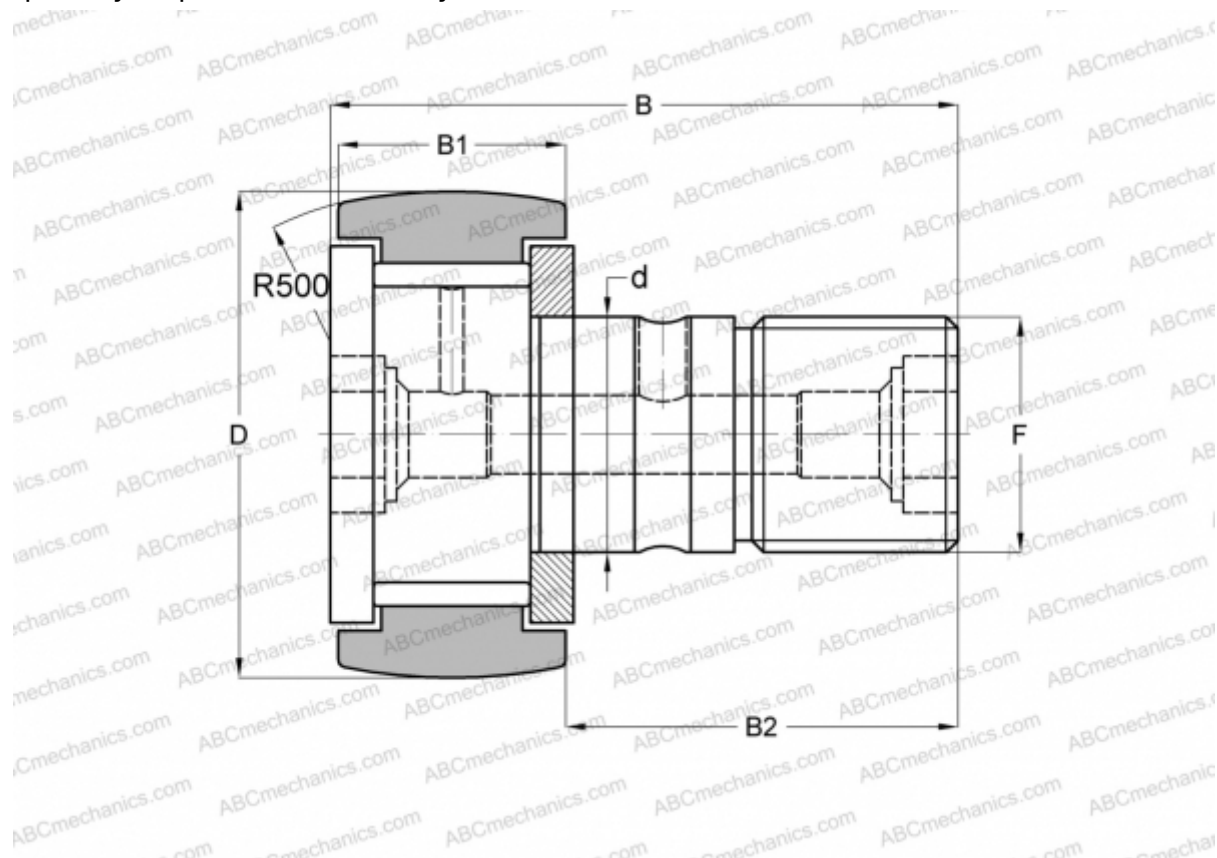

## CR 28 VR IKO

Опорные ролики с цапфой

ТИП: Роликоподшипники, Опорные ролики с цапфой, С осевым центрированием, без сепаратора, двусторонние щелевые уплотнения, дюймовые

### Технические характеристики

#### РАЗМЕРЫ, ММ

d	19,050
D	44,450
B	70,644
B1	26,194
B2	44,450
F	3/4-16

**МАССА, КГ** 0,365

**ПРОИЗВОДИТЕЛЬ** [IKO](#)