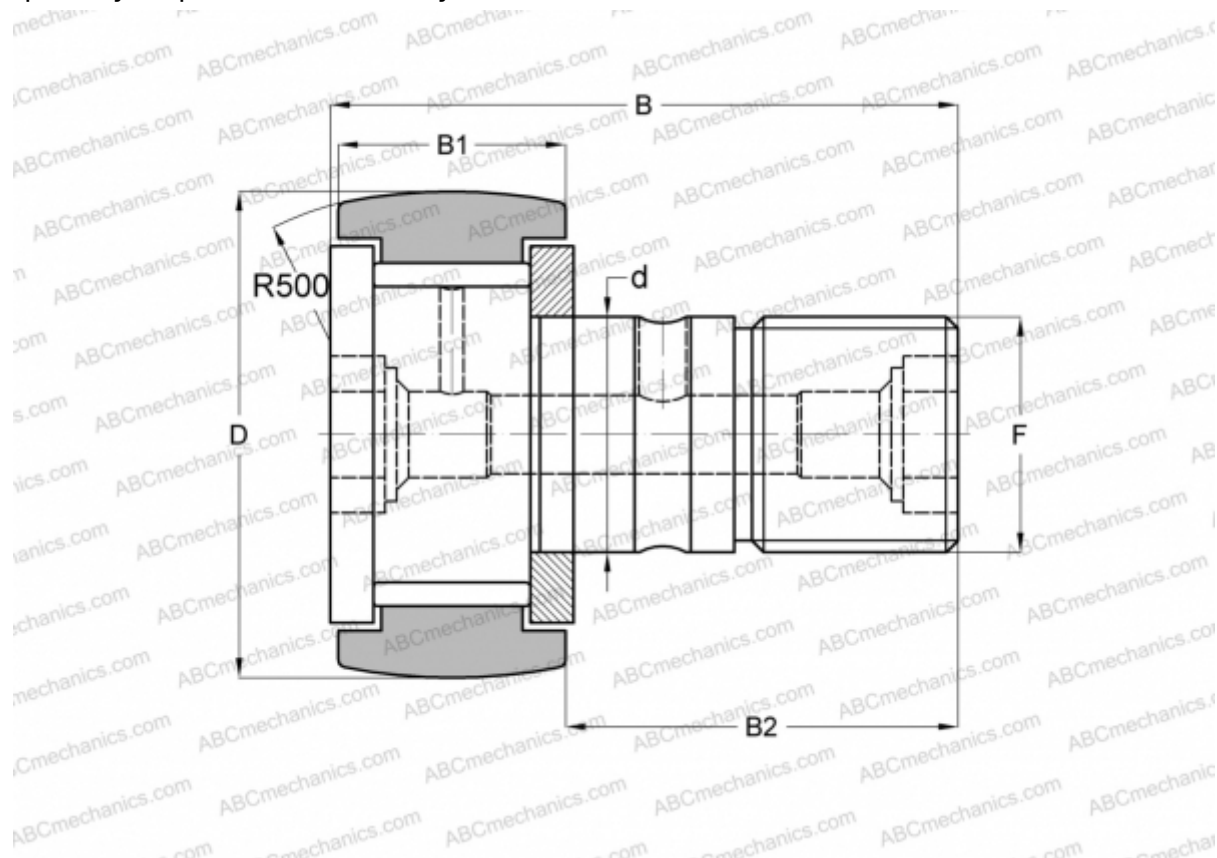

## CRC-28 TORRINGTON

Опорные ролики с цапфой

ТИП: Роликоподшипники, Опорные ролики с цапфой, С осевым центрированием, без сепаратора, двусторонние щелевые уплотнения, дюймовые

### Технические характеристики

#### РАЗМЕРЫ, ММ

d	19,050
D	44,450
B	70,644
B1	26,194
B2	44,450
F	3/4-16

**МАССА, КГ** 0,365

**ПРОИЗВОДИТЕЛЬ** [TORRINGTON](#)