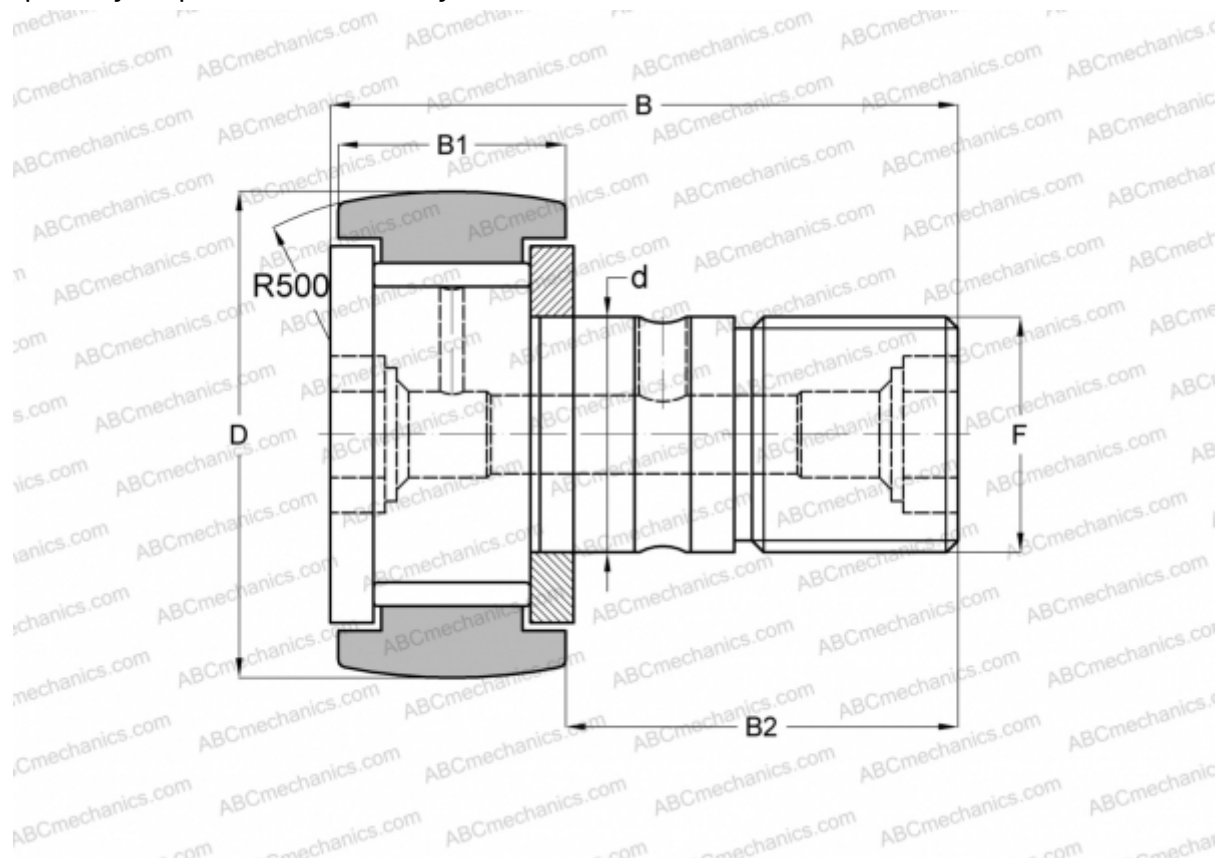

## CR 30 VR ABC

Опорные ролики с цапфой

ТИП: Роликоподшипники, Опорные ролики с цапфой, С осевым центрированием, без сепаратора, двусторонние щелевые уплотнения, дюймовые

### Технические характеристики

#### РАЗМЕРЫ, ММ

d	19,050
D	47,625
B	70,644
B1	26,194
B2	44,450
F	3/4-16

**МАССА, КГ** 0,410

**ПРОИЗВОДИТЕЛЬ** [ABC](#)