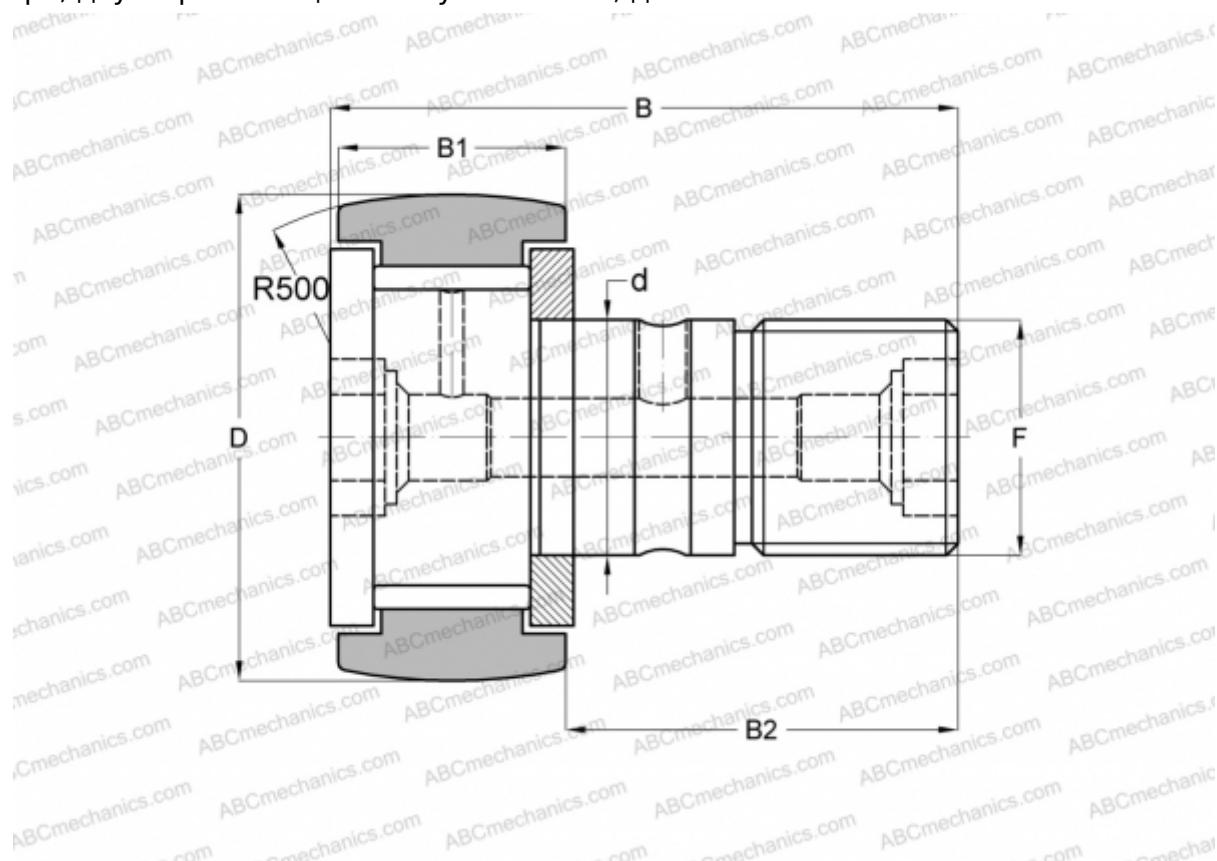

CR 30 VR IKO

Опорные ролики с цапфой

ТИП: Роликоподшипники, Опорные ролики с цапфой, С осевым центрированием, без сепаратора, двусторонние щелевые уплотнения, дюймовые

Технические характеристики

РАЗМЕРЫ, ММ

d	19,050
D	47,625
B	70,644
B1	26,194
B2	44,450
F	3/4-16

МАССА, КГ 0,410

ПРОИЗВОДИТЕЛЬ [IKO](#)

АНАЛОГИ

ABC	CR 30 VR
TORRINGTON	CRC-30
INA	CF 30 Y
McGill	CCF-1 7/8

РАСЧЕТНЫЕ ДАННЫЕ

Номинальная динамическая грузоподъёмность, C	35,300 кН
Номинальная статическая грузоподъёмность, Co	55,600 кН