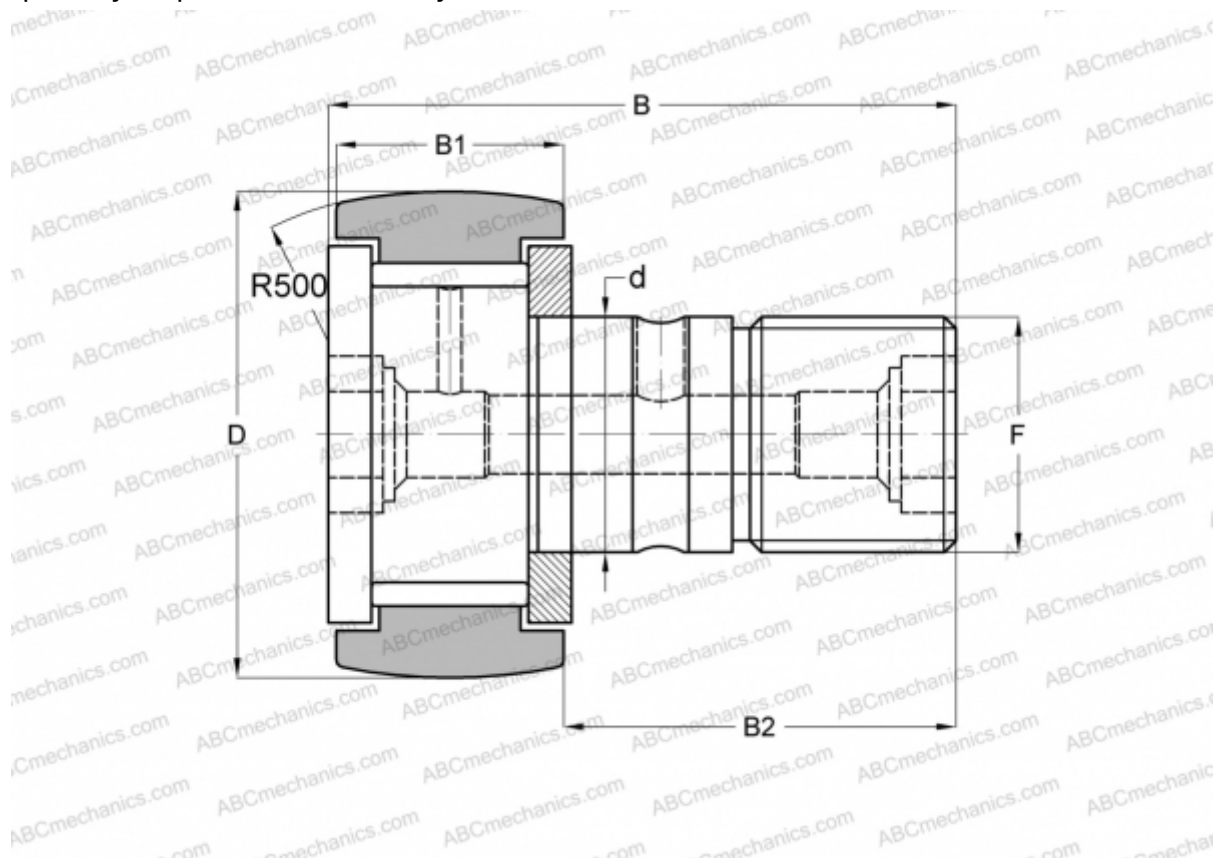

CRC-30 TORRINGTON

Опорные ролики с цапфой

ТИП: Роликоподшипники, Опорные ролики с цапфой, С осевым центрированием, без сепаратора, двусторонние щелевые уплотнения, дюймовые

Технические характеристики

РАЗМЕРЫ, ММ

d	19,050
D	47,625
B	70,644
B1	26,194
B2	44,450
F	3/4-16

МАССА, КГ 0,410

ПРОИЗВОДИТЕЛЬ [TORRINGTON](#)

АНАЛОГИ

ABC	CR 30 VR
IKO	CR 30 VR
INA	CF 30 Y
McGill	CCF-1 7/8