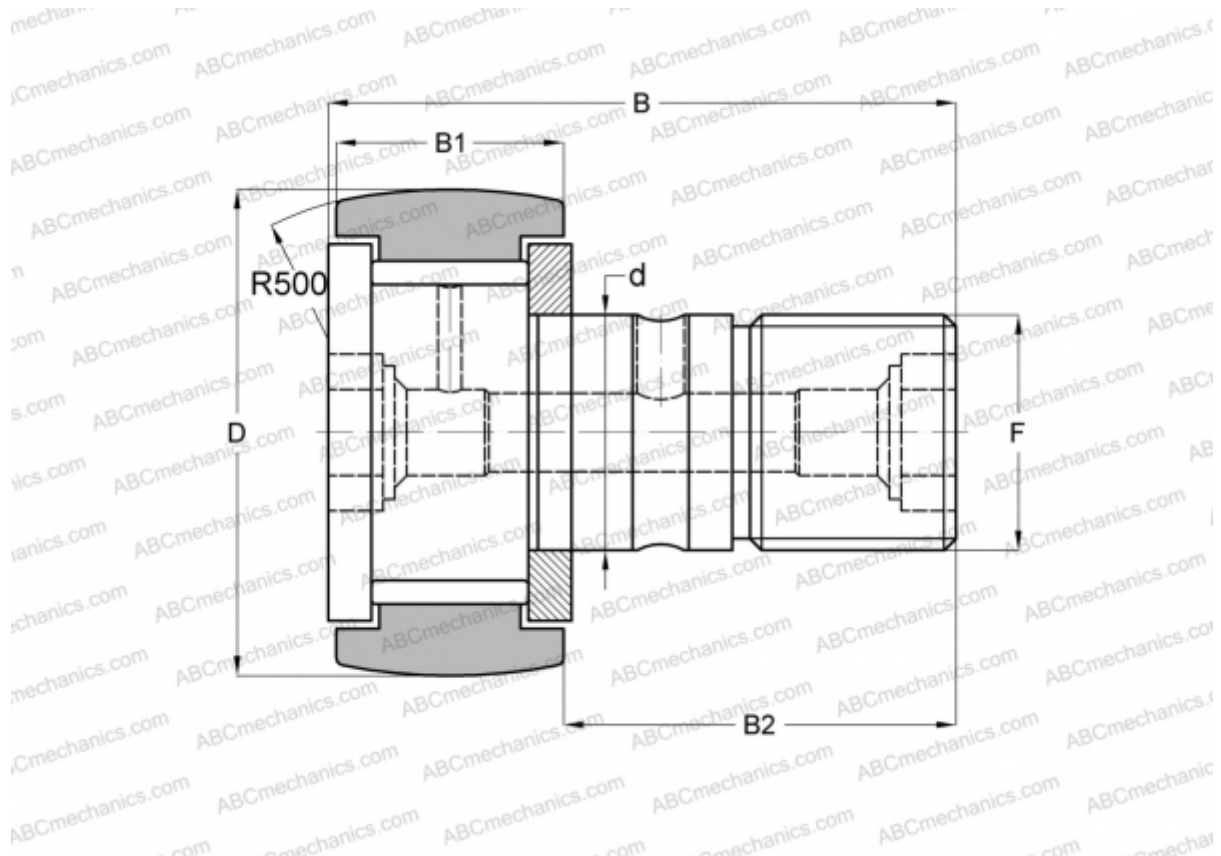

CF 30 Y INA

Опорные ролики с цапфой

ТИП: Роликоподшипники, Опорные ролики с цапфой, С осевым центрированием, без сепаратора, двусторонние щелевые уплотнения, дюймовые

Технические характеристики

РАЗМЕРЫ, ММ

d	19,050
D	47,625
B	70,644
B1	26,194
B2	44,450
F	3/4-16

МАССА, КГ 0,410

ПРОИЗВОДИТЕЛЬ [INA](#)

АНАЛОГИ

ABC	CR 30 VR
IKO	CR 30 VR
TORRINGTON	CRC-30
McGill	CCF-1 7/8