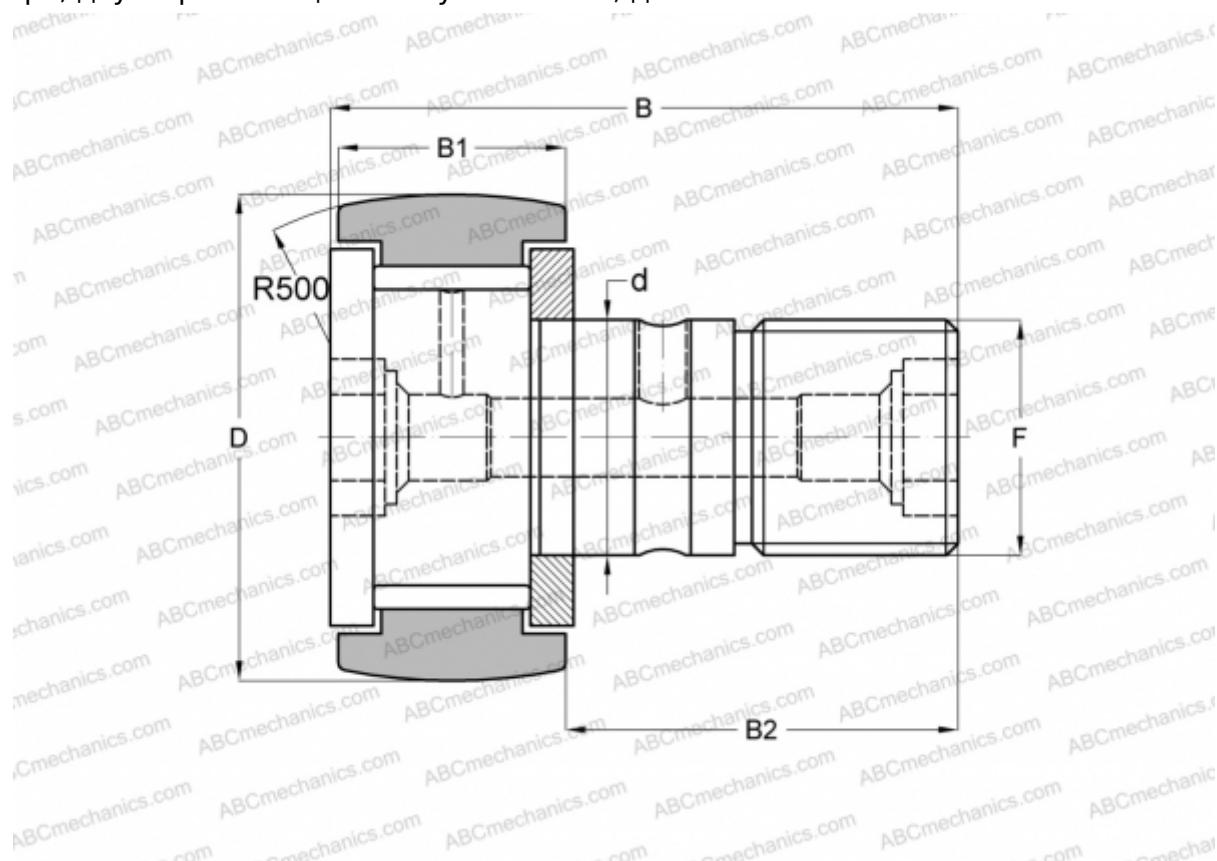

CCF-1 7/8 McGill

Опорные ролики с цапфой

ТИП: Роликоподшипники, Опорные ролики с цапфой, С осевым центрированием, без сепаратора, двусторонние щелевые уплотнения, дюймовые

Технические характеристики

РАЗМЕРЫ, ММ

d	19,050
D	47,625
B	70,644
B1	26,194
B2	44,450
F	3/4-16

МАССА, КГ 0,410

ПРОИЗВОДИТЕЛЬ [McGill](#)

АНАЛОГИ

ABC	CR 30 VR
IKO	CR 30 VR
TORRINGTON	CRC-30
INA	CF 30 Y