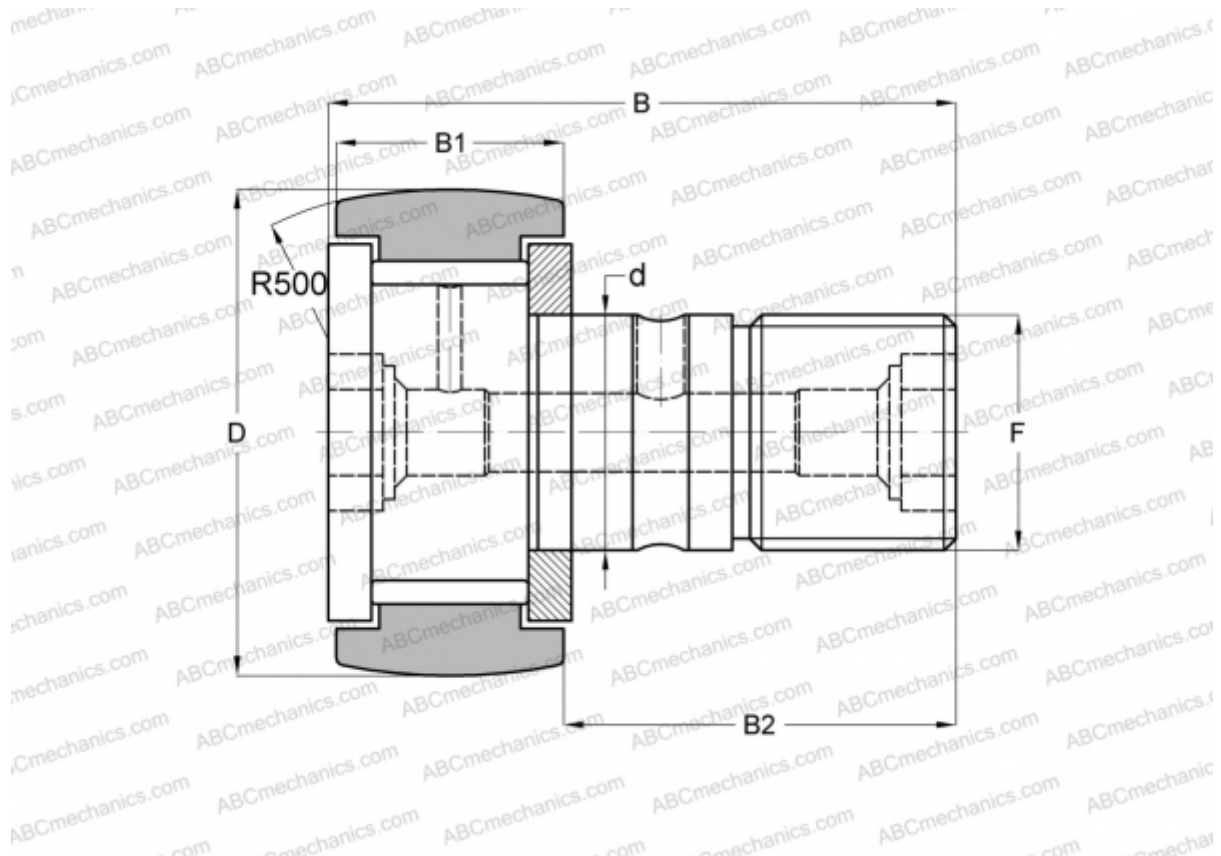

CR 32 VR ABC

Опорные ролики с цапфой

ТИП: Роликоподшипники, Опорные ролики с цапфой, С осевым центрированием, без сепаратора, двусторонние щелевые уплотнения, дюймовые

Технические характеристики

РАЗМЕРЫ, ММ

d	22,225
D	50,800
B	83,344
B1	32,544
B2	50,800
F	7/8-14

МАССА, КГ 0,615

ПРОИЗВОДИТЕЛЬ [ABC](#)

АНАЛОГИ

IKO	CR 32 VR
TORRINGTON	CRC-32
INA	CF 32 Y
McGill	CCF-2