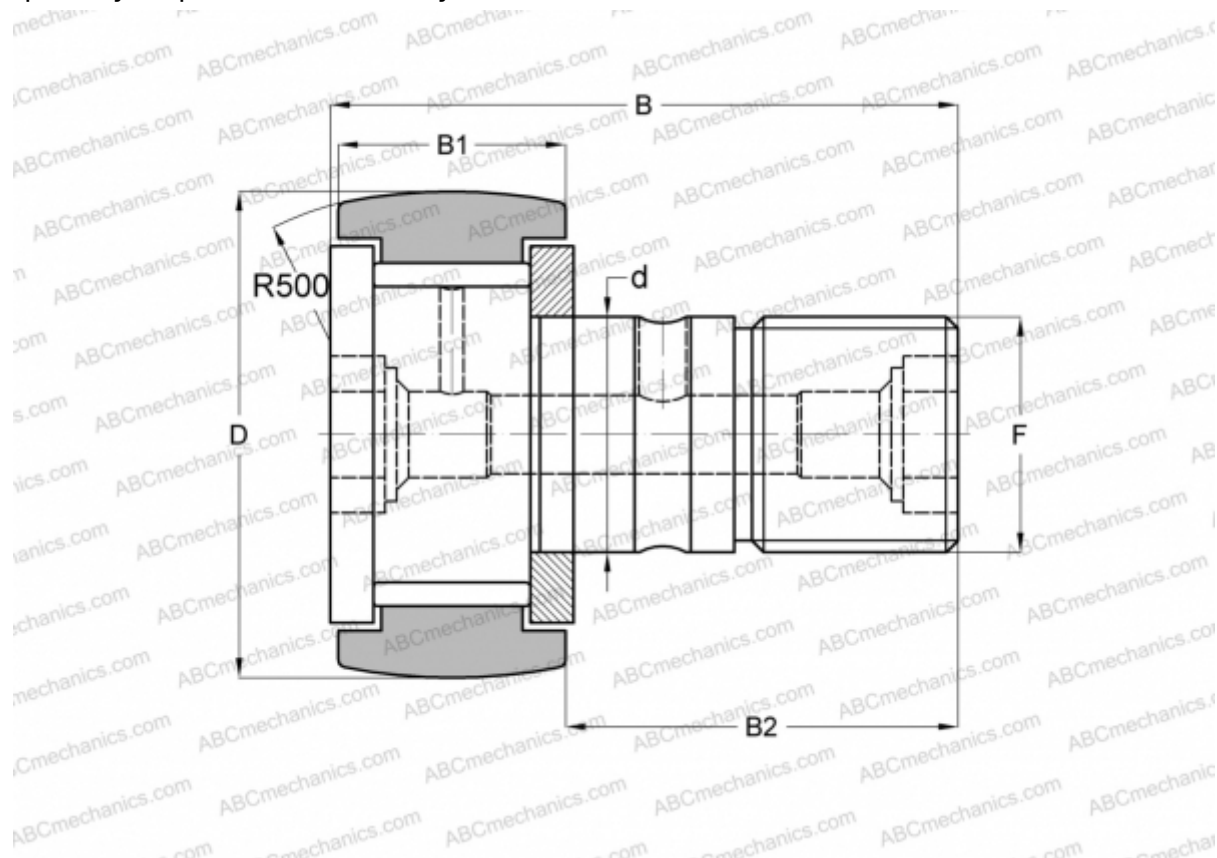

CRC-32 TORRINGTON

Опорные ролики с цапфой

ТИП: Роликоподшипники, Опорные ролики с цапфой, С осевым центрированием, без сепаратора, двусторонние щелевые уплотнения, дюймовые

Технические характеристики

РАЗМЕРЫ, ММ

d	22,225
D	50,800
B	83,344
B1	32,544
B2	50,800
F	7/8-14

МАССА, КГ 0,615

ПРОИЗВОДИТЕЛЬ [TORRINGTON](#)

АНАЛОГИ

ABC	CR 32 VR
IKO	CR 32 VR
INA	CF 32 Y
McGill	CCF-2