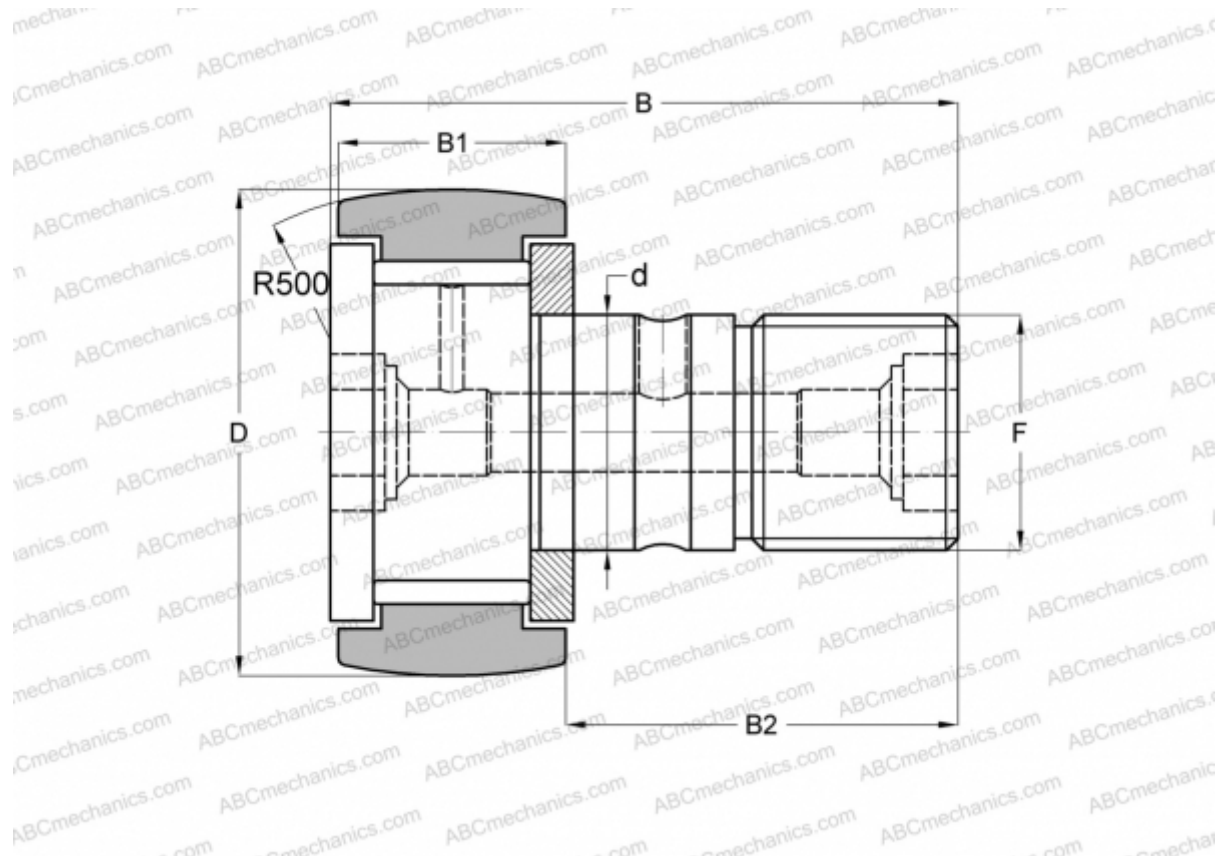

## CF 32 Y INA

Опорные ролики с цапфой

ТИП: Роликоподшипники, Опорные ролики с цапфой, С осевым центрированием, без сепаратора, двусторонние щелевые уплотнения, дюймовые

### Технические характеристики

#### РАЗМЕРЫ, ММ

d	22,225
D	50,800
B	83,344
B1	32,544
B2	50,800
F	7/8-14

**МАССА, КГ** 0,615

**ПРОИЗВОДИТЕЛЬ** [INA](#)