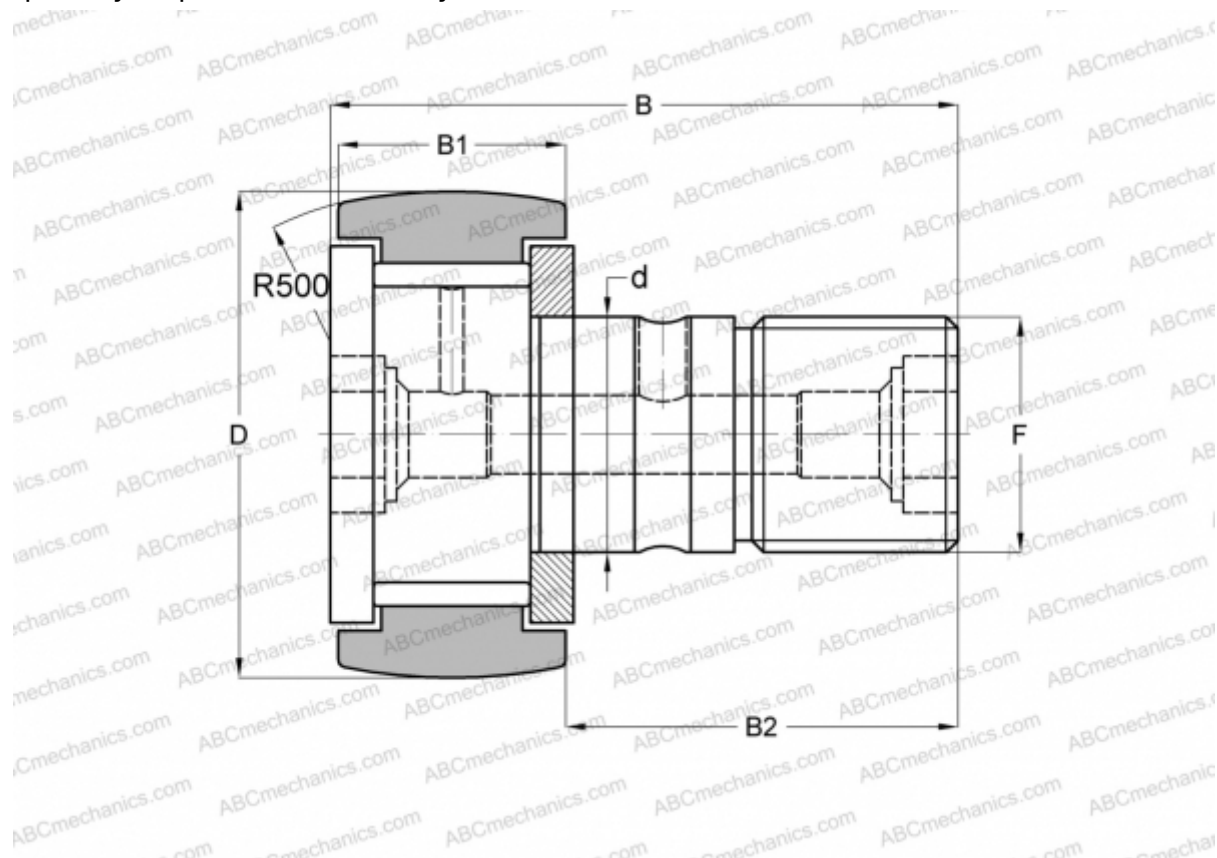

## CR 36 VR ABC

Опорные ролики с цапфой

ТИП: Роликоподшипники, Опорные ролики с цапфой, С осевым центрированием, без сепаратора, двусторонние щелевые уплотнения, дюймовые

### Технические характеристики

#### РАЗМЕРЫ, ММ

d	22,225
D	57,150
B	83,344
B1	32,544
B2	50,800
F	7/8-14

**МАССА, КГ** 0,750

**ПРОИЗВОДИТЕЛЬ** [ABC](#)