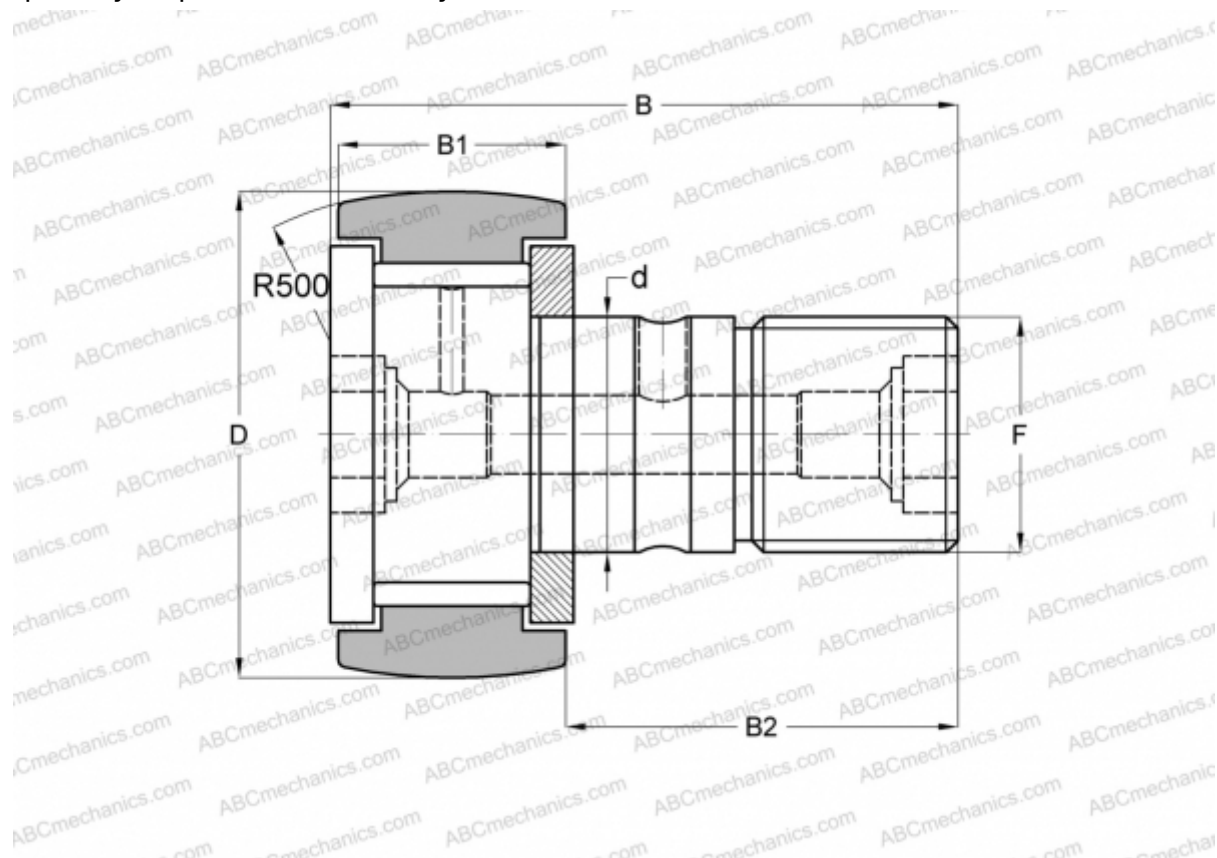

CR 36 VR IKO

Опорные ролики с цапфой

ТИП: Роликоподшипники, Опорные ролики с цапфой, С осевым центрированием, без сепаратора, двусторонние щелевые уплотнения, дюймовые

Технические характеристики

РАЗМЕРЫ, ММ

d	22,225
D	57,150
B	83,344
B1	32,544
B2	50,800
F	7/8-14

МАССА, КГ 0,750

ПРОИЗВОДИТЕЛЬ [IKO](#)

АНАЛОГИ

ABC	CR 36 VR
TORRINGTON	CRC-36
INA	CF 36 Y
McGill	CCF-2 1/4

РАСЧЕТНЫЕ ДАННЫЕ

Номинальная динамическая грузоподъёмность, C	45,700 кН
Номинальная статическая грузоподъёмность, Co	80,600 кН