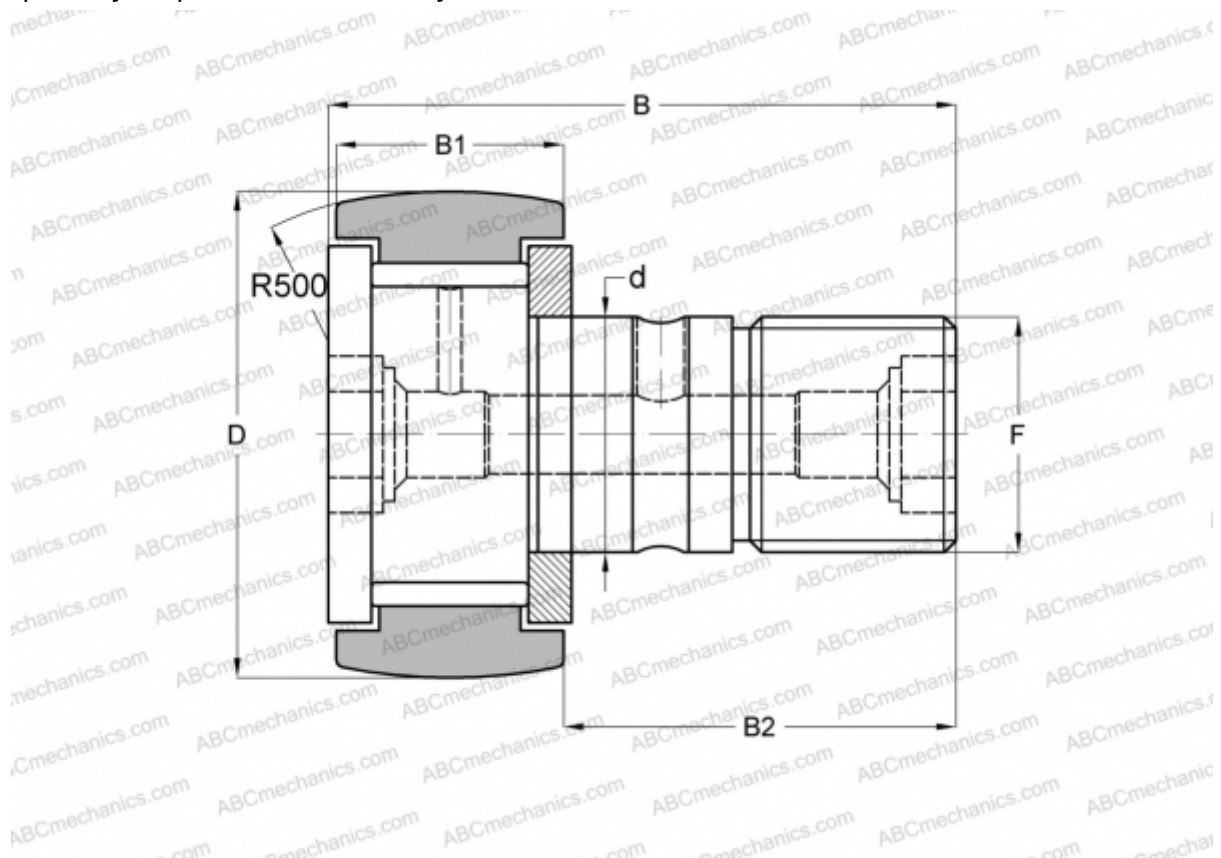

## CRC-36 TORRINGTON

Опорные ролики с цапфой

ТИП: Роликоподшипники, Опорные ролики с цапфой, С осевым центрированием, без сепаратора, двусторонние щелевые уплотнения, дюймовые

### Технические характеристики

#### РАЗМЕРЫ, ММ

d	22,225
D	57,150
B	83,344
B1	32,544
B2	50,800
F	7/8-14

**МАССА, КГ** 0,750

**ПРОИЗВОДИТЕЛЬ** [TORRINGTON](#)