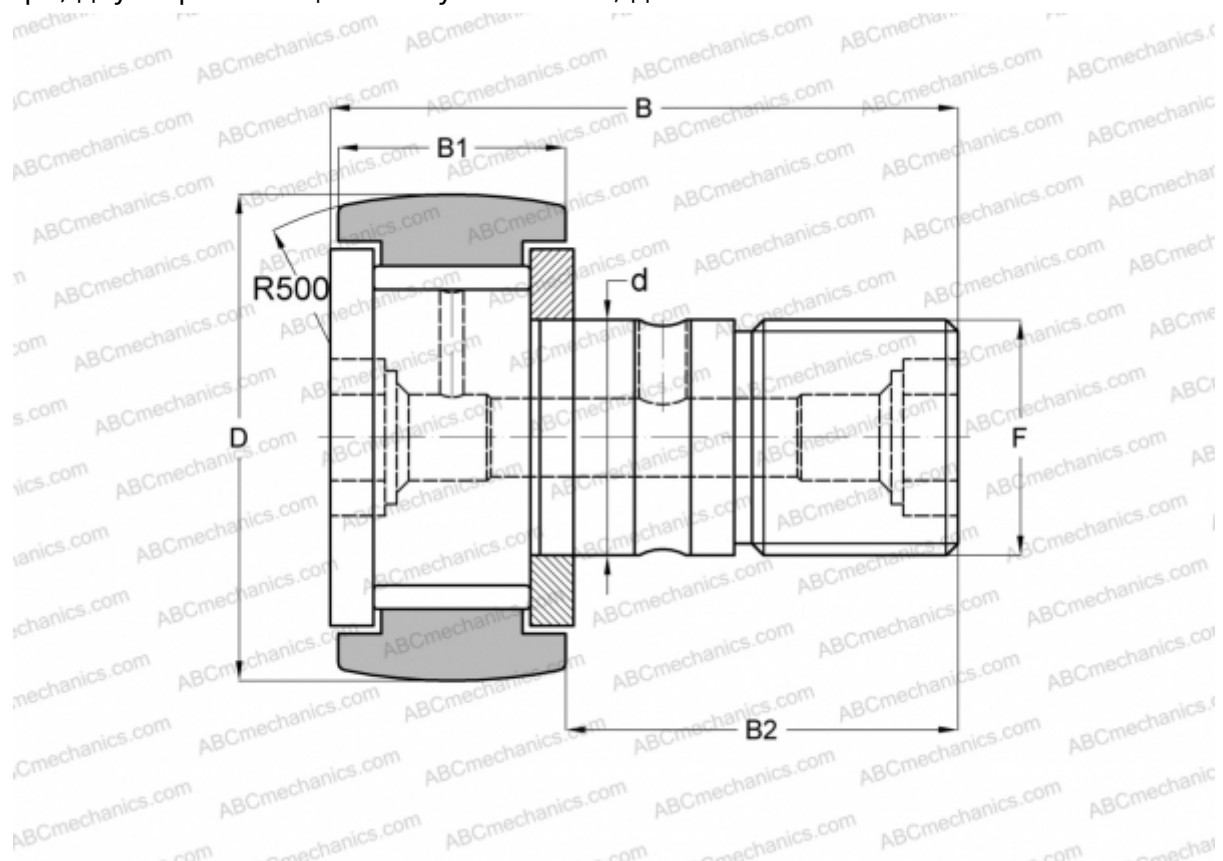

CF 36 Y INA

Опорные ролики с цапфой

ТИП: Роликоподшипники, Опорные ролики с цапфой, С осевым центрированием, без сепаратора, двусторонние щелевые уплотнения, дюймовые

Технические характеристики

РАЗМЕРЫ, ММ

d	22,225
D	57,150
B	83,344
B1	32,544
B2	50,800
F	7/8-14

МАССА, КГ 0,750

ПРОИЗВОДИТЕЛЬ [INA](#)

АНАЛОГИ

ABC	CR 36 VR
IKO	CR 36 VR
TORRINGTON	CRC-36
McGill	CCF-2 1/4