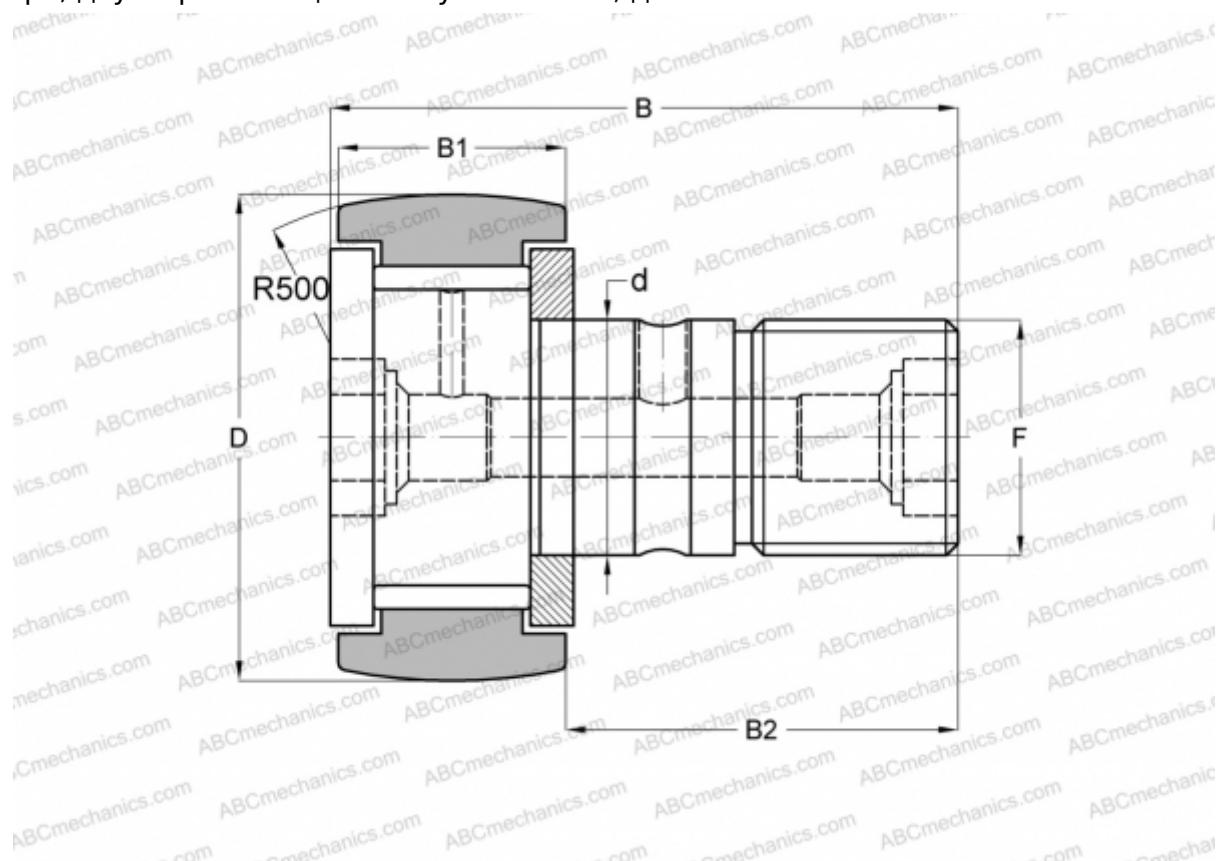

CCF-2 1/4 McGill

Опорные ролики с цапфой

ТИП: Роликоподшипники, Опорные ролики с цапфой, С осевым центрированием, без сепаратора, двусторонние щелевые уплотнения, дюймовые

Технические характеристики

РАЗМЕРЫ, ММ

d	22,225
D	57,150
B	83,344
B1	32,544
B2	50,800
F	7/8-14

МАССА, КГ 0,750

ПРОИЗВОДИТЕЛЬ [McGill](#)

АНАЛОГИ

ABC	CR 36 VR
IKO	CR 36 VR
TORRINGTON	CRC-36
INA	CF 36 Y