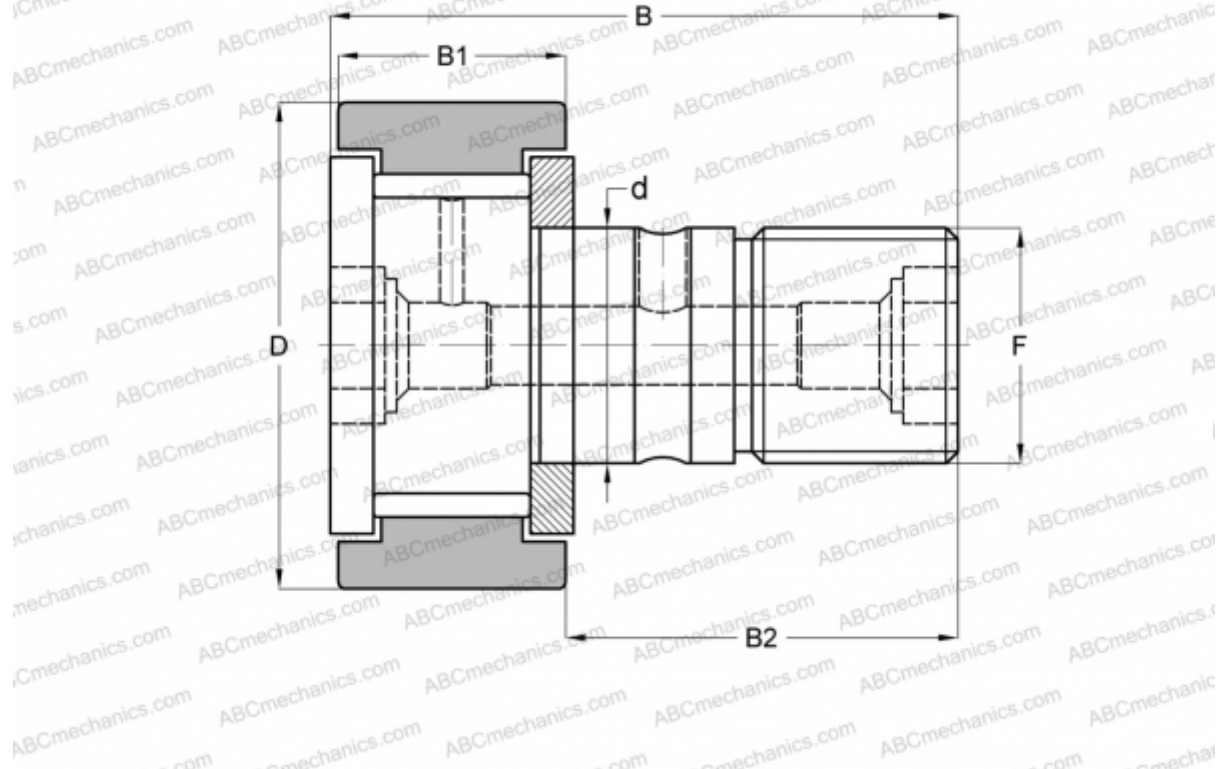

CR 8 V ABC

Опорные ролики с цапфой

ТИП: Роликоподшипники, Опорные ролики с цапфой, С осевым центрированием, без сепаратора, двусторонние щелевые уплотнения, цилиндрическое наружное кольцо, дюймовые

Технические характеристики

РАЗМЕРЫ, ММ

d	4,826
D	12,700
B	22,225
B1	9,525
B2	12,700
F	NO. 10-32

МАССА, КГ 0,009

ПРОИЗВОДИТЕЛЬ [ABC](#)

АНАЛОГИ

IKO	CR 8 V
TORRINGTON	CR-8
McGill	CF-1/2-N