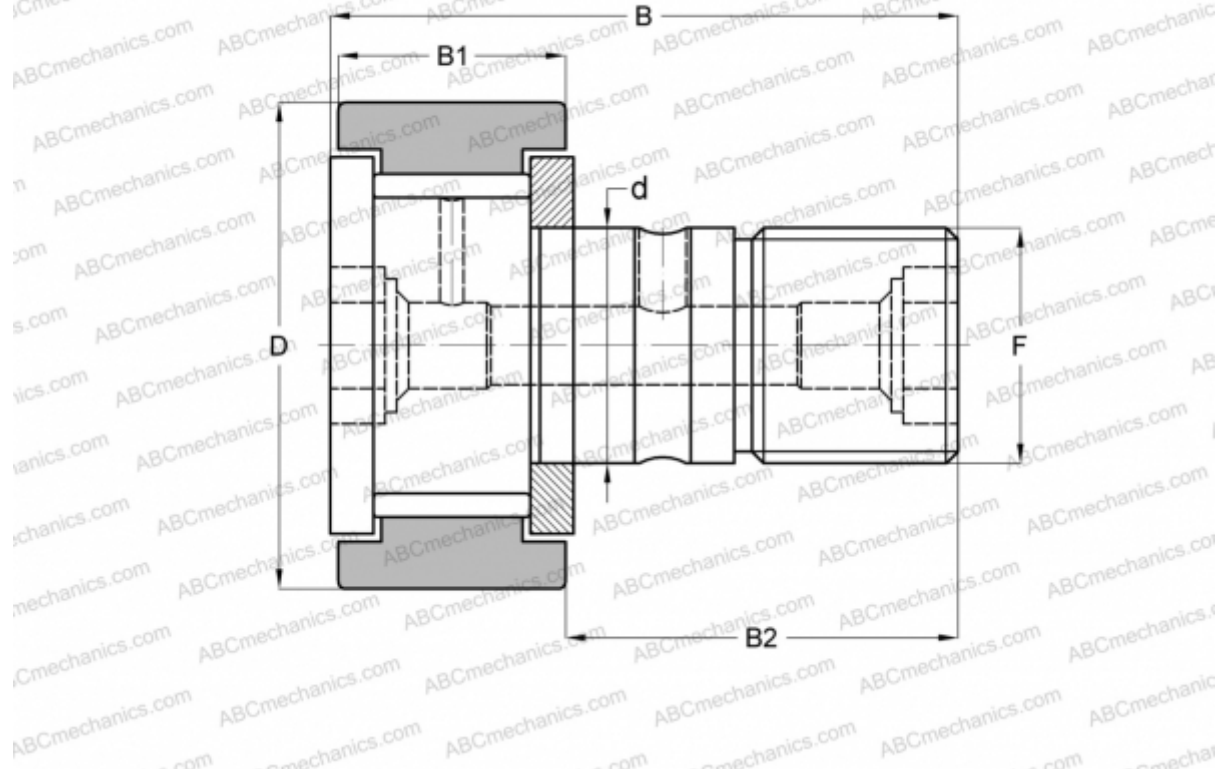

CR 8-1 V ABC

Опорные ролики с цапфой

ТИП: Роликоподшипники, Опорные ролики с цапфой, С осевым центрированием, без сепаратора, двусторонние щелевые уплотнения, цилиндрическое наружное кольцо, дюймовые

Технические характеристики

РАЗМЕРЫ, ММ

d	4,826
D	12,700
B	26,194
B1	10,319
B2	15,875
F	NO. 10-32

МАССА, КГ 0,010

ПРОИЗВОДИТЕЛЬ [ABC](#)

АНАЛОГИ

IKO	CR 8-1 V
TORRINGTON	CR-8-1
INA	CF 8-1
McGill	CF-1/2