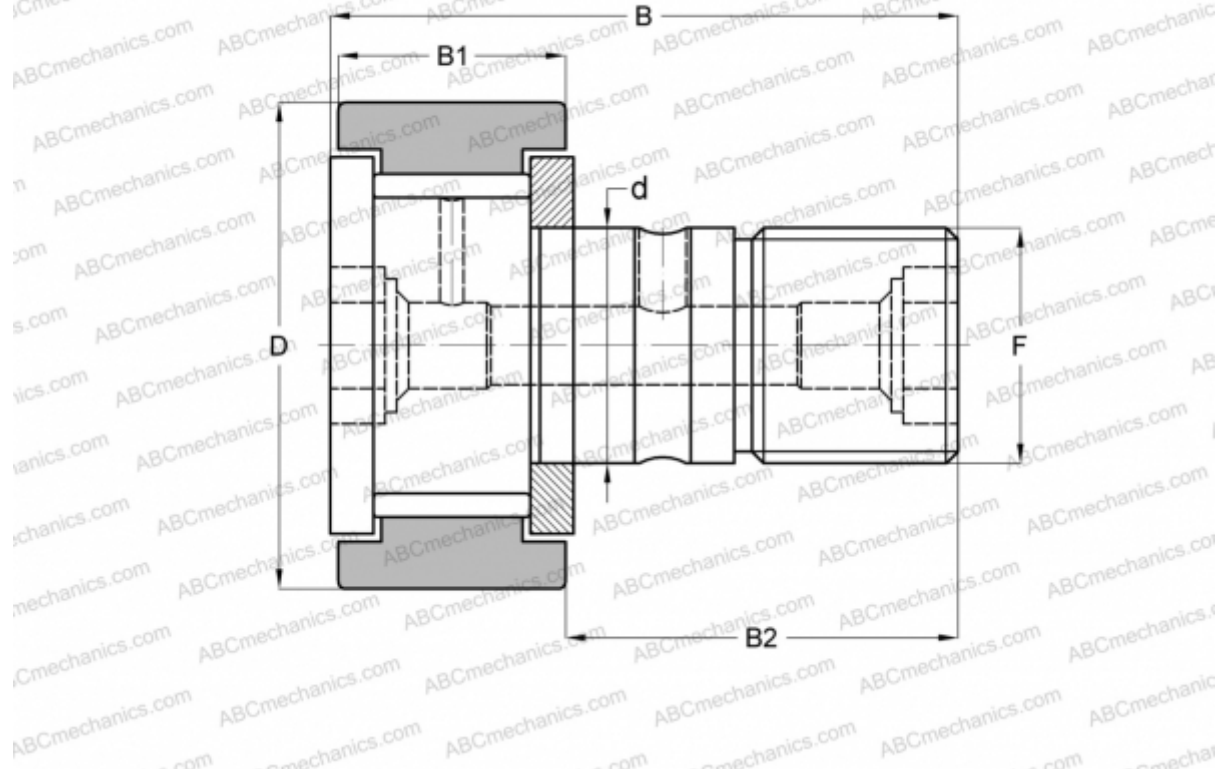

CR-8-1 TORRINGTON

Опорные ролики с цапфой

ТИП: Роликоподшипники, Опорные ролики с цапфой, С осевым центрированием, без сепаратора, двусторонние щелевые уплотнения, цилиндрическое наружное кольцо, дюймовые

Технические характеристики

РАЗМЕРЫ, ММ

d	4,826
D	12,700
B	26,194
B1	10,319
B2	15,875
F	NO. 10-32

МАССА, КГ 0,010

ПРОИЗВОДИТЕЛЬ [TORRINGTON](#)

АНАЛОГИ

ABC	CR 8-1 V
IKO	CR 8-1 V
INA	CF 8-1
McGill	CF-1/2