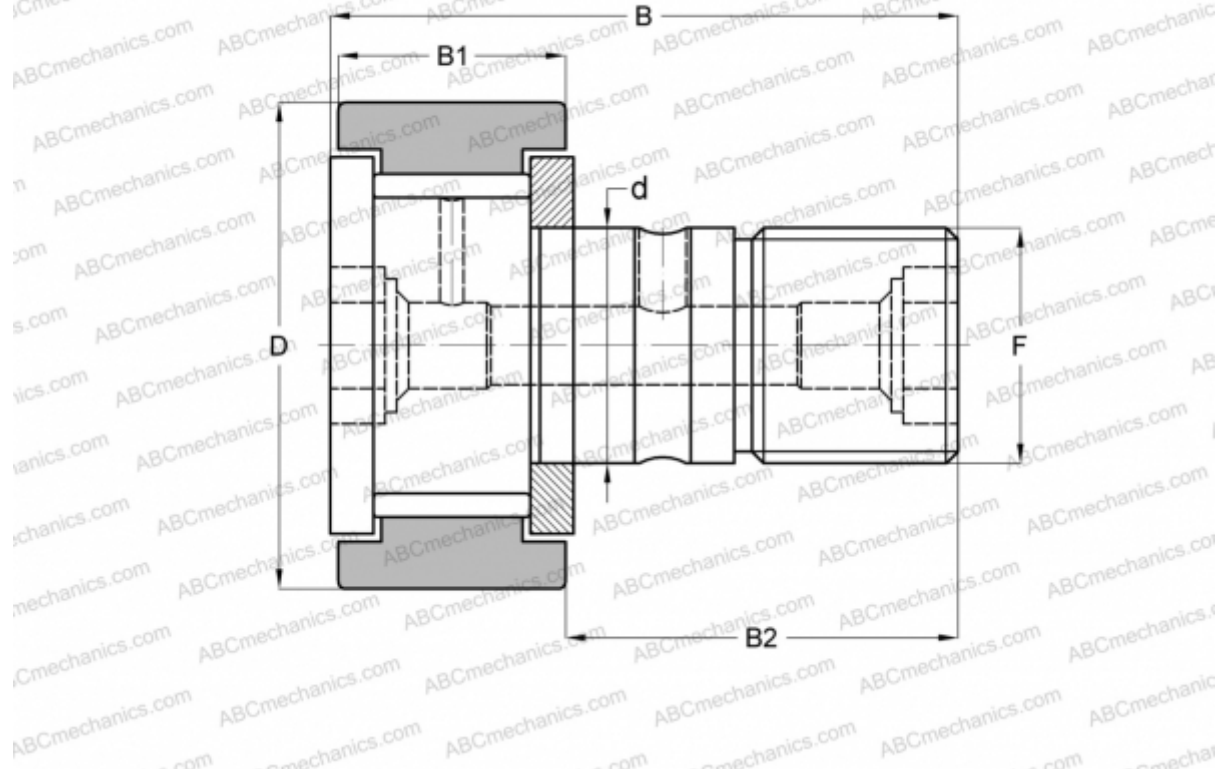

## CR 10 V ABC

Опорные ролики с цапфой

ТИП: Роликоподшипники, Опорные ролики с цапфой, С осевым центрированием, без сепаратора, двусторонние щелевые уплотнения, цилиндрическое наружное кольцо, дюймовые

### Технические характеристики

#### РАЗМЕРЫ, ММ

d	6,350
D	15,875
B	26,987
B1	11,112
B2	15,875
F	1/4-28

**МАССА, КГ** 0,019

**ПРОИЗВОДИТЕЛЬ** [ABC](#)