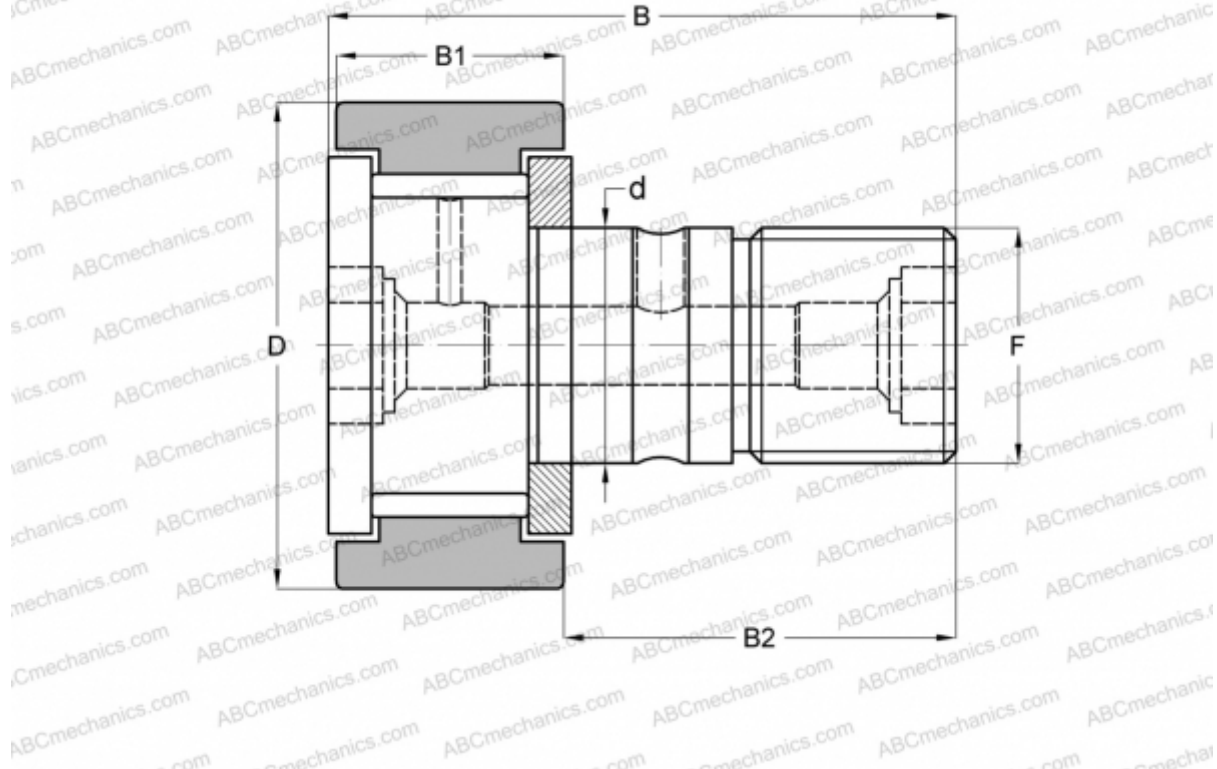

CF-5/8 McGill

Опорные ролики с цапфой

ТИП: Роликоподшипники, Опорные ролики с цапфой, С осевым центрированием, без сепаратора, двусторонние щелевые уплотнения, цилиндрическое наружное кольцо, дюймовые

Технические характеристики

РАЗМЕРЫ, ММ

d	6,350
D	15,875
B	30,956
B1	11,906
B2	19,050
F	1/4-28

МАССА, КГ 0,021

ПРОИЗВОДИТЕЛЬ [McGill](#)

АНАЛОГИ

ABC	CR 10-1 V
IKO	CR 10-1 V
TORRINGTON	CR-10-1
INA	CF 10-1