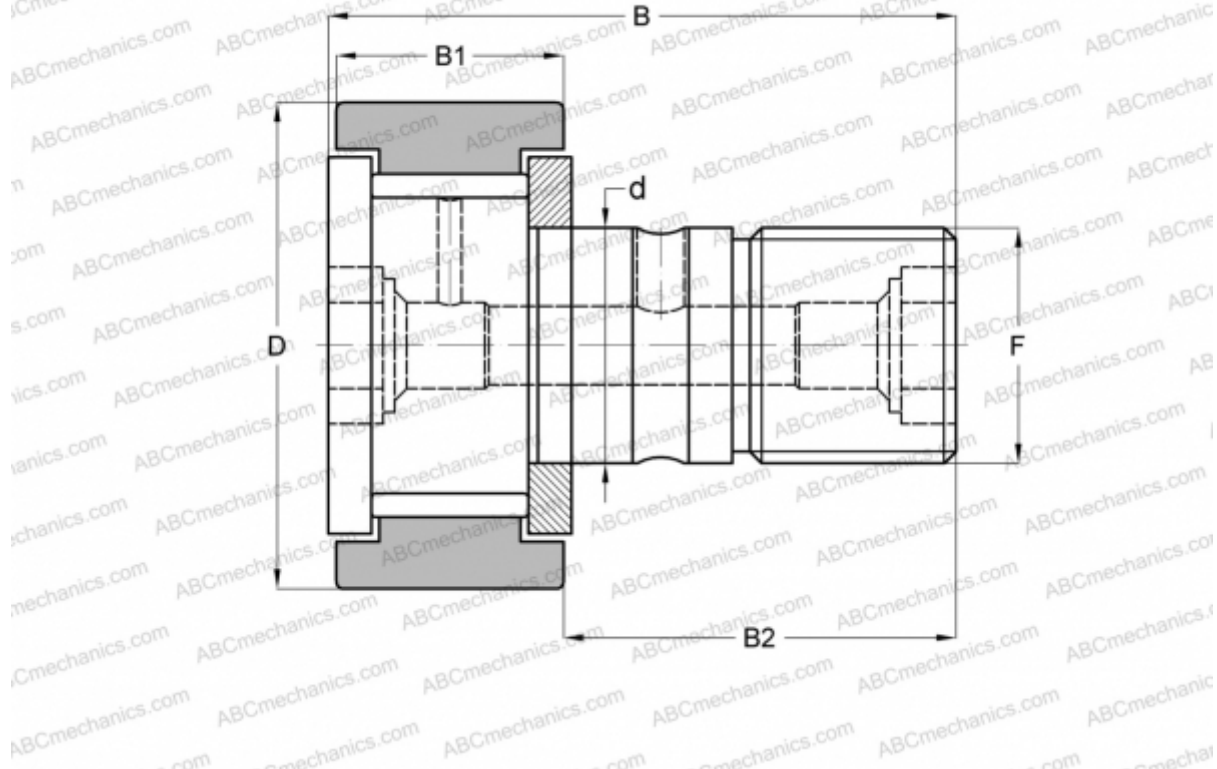

CR 12 V ABC

Опорные ролики с цапфой

ТИП: Роликоподшипники, Опорные ролики с цапфой, С осевым центрированием, без сепаратора, двусторонние щелевые уплотнения, цилиндрическое наружное кольцо, дюймовые

Технические характеристики

РАЗМЕРЫ, ММ

d	9,525
D	19,050
B	35,719
B1	13,494
B2	22,225
F	3/8-24

МАССА, КГ 0,035

ПРОИЗВОДИТЕЛЬ [ABC](#)

АНАЛОГИ

IKO	CR 12 V
TORRINGTON	CR-12
INA	CF 12
McGill	CF-3/4