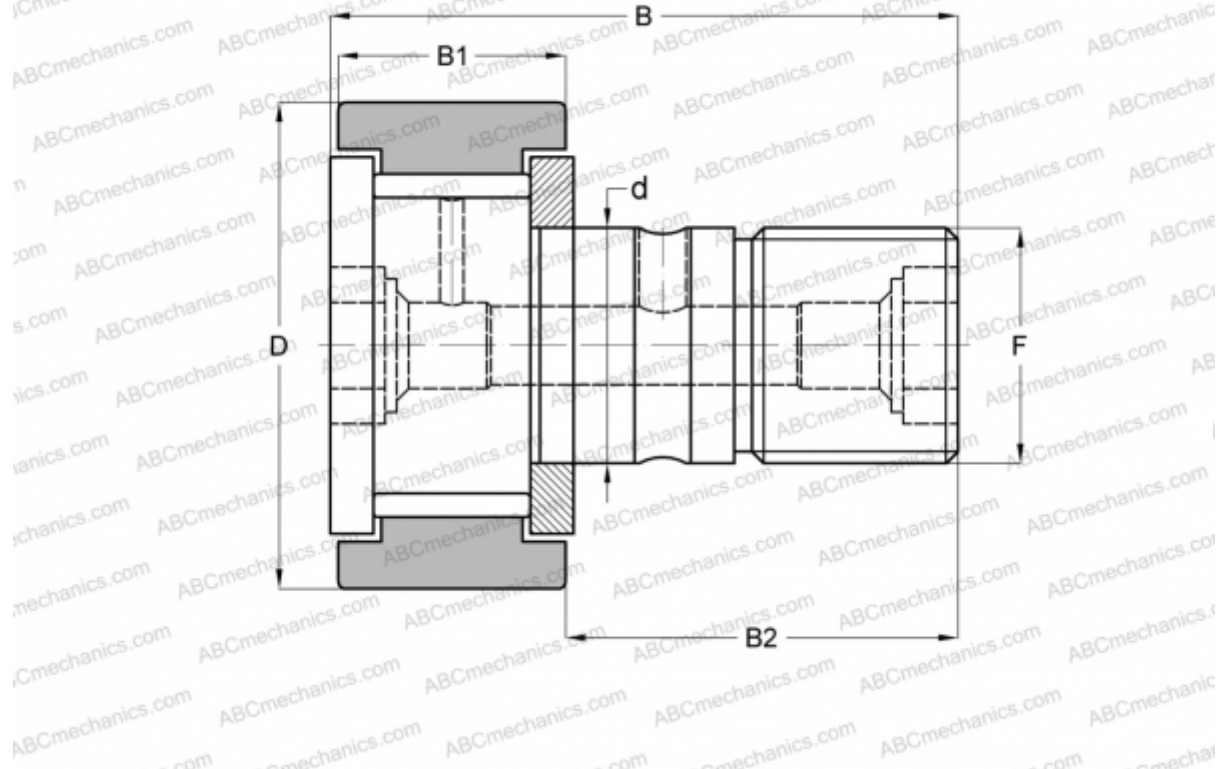

## CR-12 TORRINGTON

Опорные ролики с цапфой

ТИП: Роликоподшипники, Опорные ролики с цапфой, С осевым центрированием, без сепаратора, двусторонние щелевые уплотнения, цилиндрическое наружное кольцо, дюймовые

### Технические характеристики

#### РАЗМЕРЫ, ММ

d	9,525
D	19,050
B	35,719
B1	13,494
B2	22,225
F	3/8-24

**МАССА, КГ** 0,035

**ПРОИЗВОДИТЕЛЬ** [TORRINGTON](#)