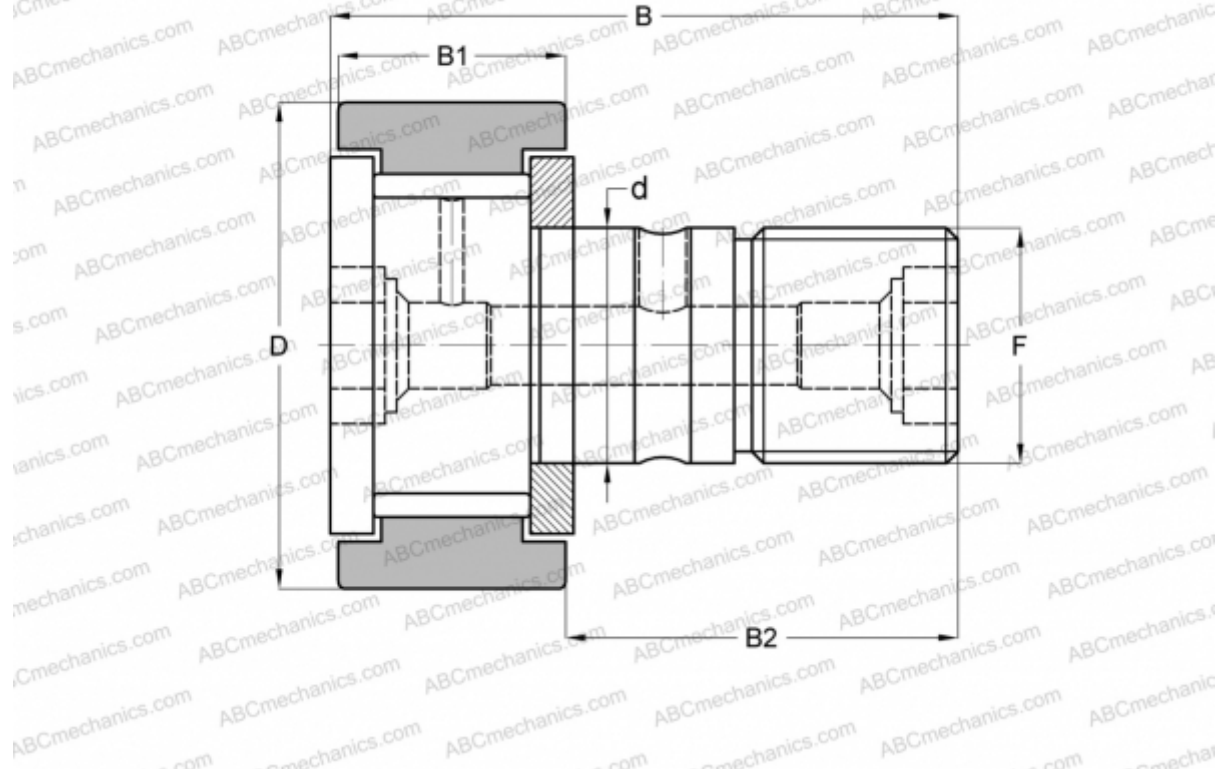

CF 12 INA

Опорные ролики с цапфой

ТИП: Роликоподшипники, Опорные ролики с цапфой, С осевым центрированием, без сепаратора, двусторонние щелевые уплотнения, цилиндрическое наружное кольцо, дюймовые

Технические характеристики

РАЗМЕРЫ, ММ

d	9,525
D	19,050
B	35,719
B1	13,494
B2	22,225
F	3/8-24

МАССА, КГ 0,035

ПРОИЗВОДИТЕЛЬ [INA](#)

АНАЛОГИ

ABC	CR 12 V
IKO	CR 12 V
TORRINGTON	CR-12
McGill	CF-3/4