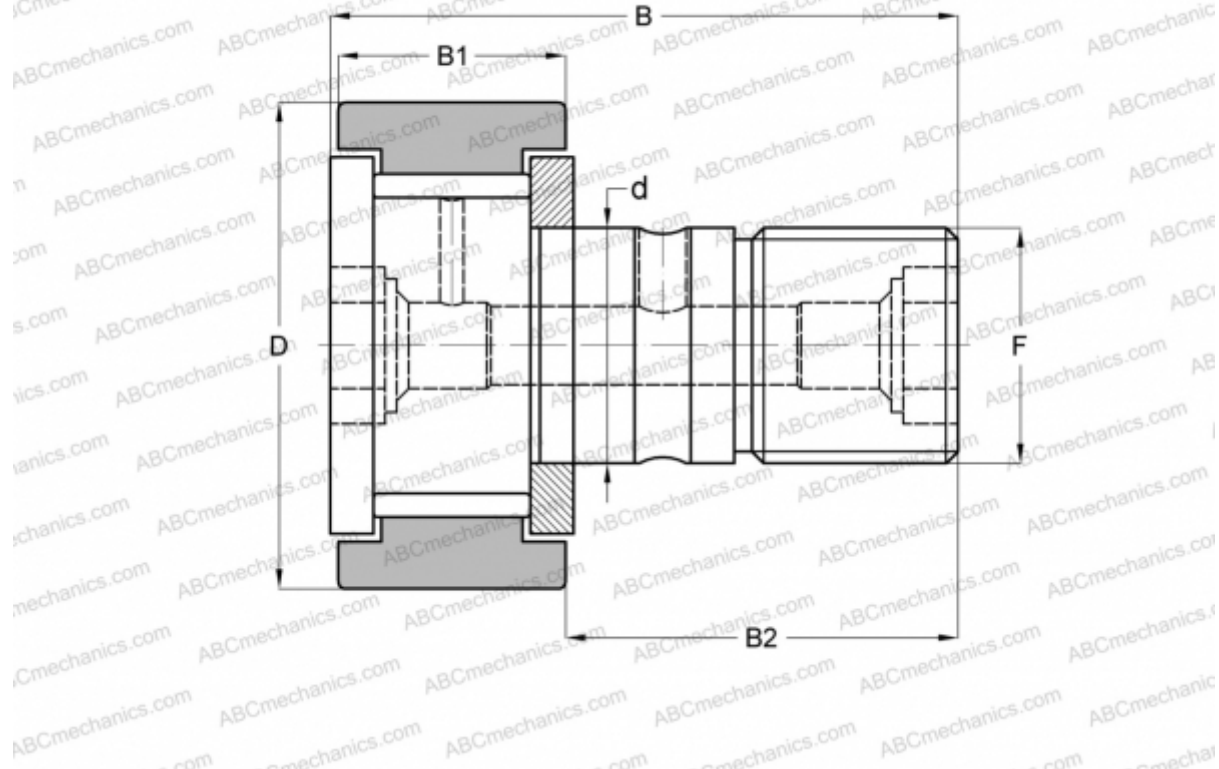

## CF-3/4 McGill

Опорные ролики с цапфой

ТИП: Роликоподшипники, Опорные ролики с цапфой, С осевым центрированием, без сепаратора, двусторонние щелевые уплотнения, цилиндрическое наружное кольцо, дюймовые

### Технические характеристики

#### РАЗМЕРЫ, ММ

d	9,525
D	19,050
B	35,719
B1	13,494
B2	22,225
F	3/8-24

**МАССА, КГ** 0,035

**ПРОИЗВОДИТЕЛЬ** [McGill](#)