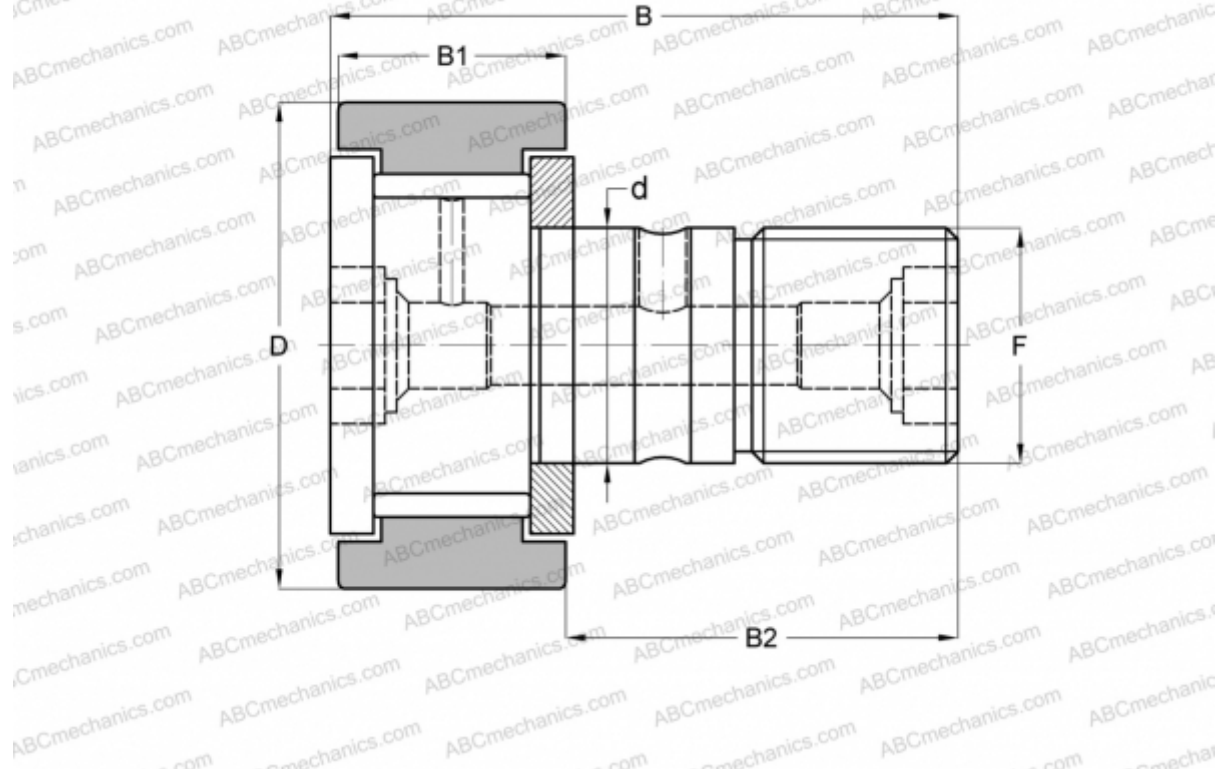

CR 14 V ABC

Опорные ролики с цапфой

ТИП: Роликоподшипники, Опорные ролики с цапфой, С осевым центрированием, без сепаратора, двусторонние щелевые уплотнения, цилиндрическое наружное кольцо, дюймовые

Технические характеристики

РАЗМЕРЫ, ММ

d	9,525
D	22,225
B	35,719
B1	13,494
B2	22,225
F	3/8-24

МАССА, КГ 0,046

ПРОИЗВОДИТЕЛЬ [ABC](#)

АНАЛОГИ

IKO	CR 14 V
TORRINGTON	CR-14
INA	CF 14
McGill	CF-7/8