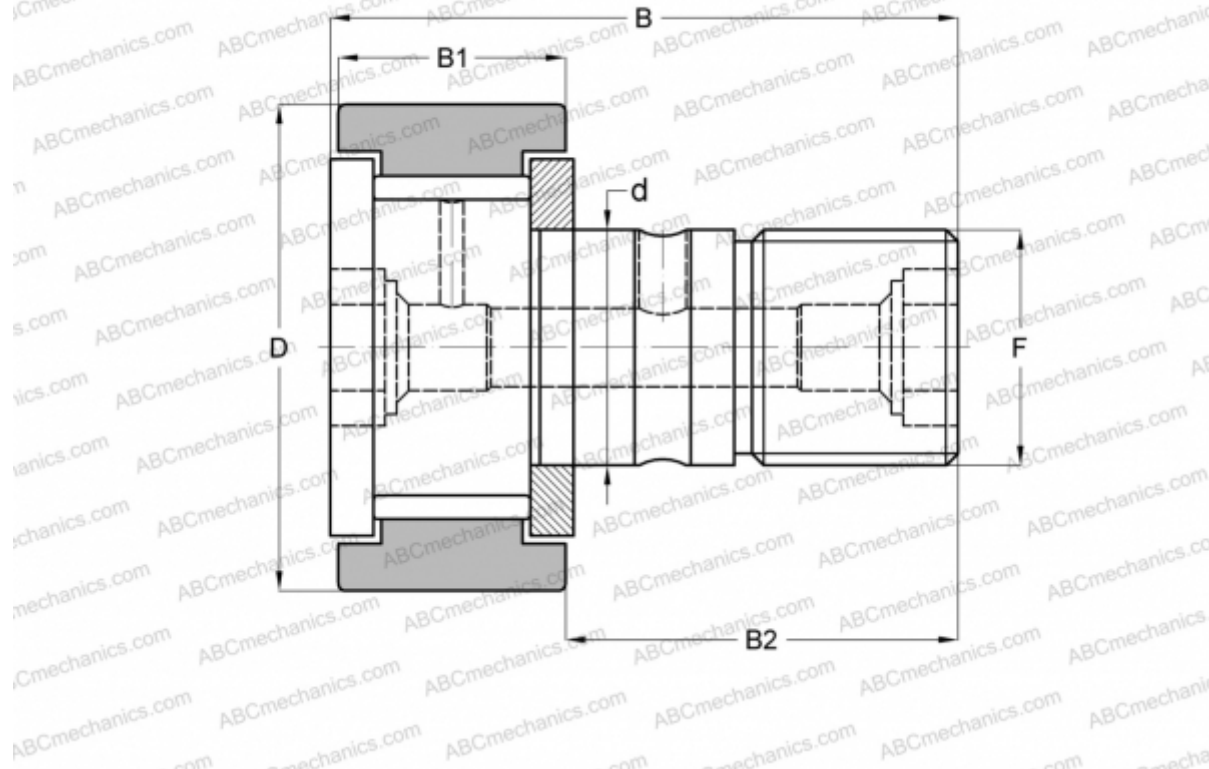

CR 14 V IKO

Опорные ролики с цапфой

ТИП: Роликоподшипники, Опорные ролики с цапфой, С осевым центрированием, без сепаратора, двусторонние щелевые уплотнения, цилиндрическое наружное кольцо, дюймовые

Технические характеристики

РАЗМЕРЫ, ММ

d	9,525
D	22,225
B	35,719
B1	13,494
B2	22,225
F	3/8-24

МАССА, КГ 0,046

ПРОИЗВОДИТЕЛЬ [IKO](#)

АНАЛОГИ

ABC	CR 14 V
TORRINGTON	CR-14
INA	CF 14
McGill	CF-7/8

РАСЧЕТНЫЕ ДАННЫЕ

Номинальная динамическая грузоподъёмность, C	8,710 кН
Номинальная статическая грузоподъёмность, Co	12,300 кН