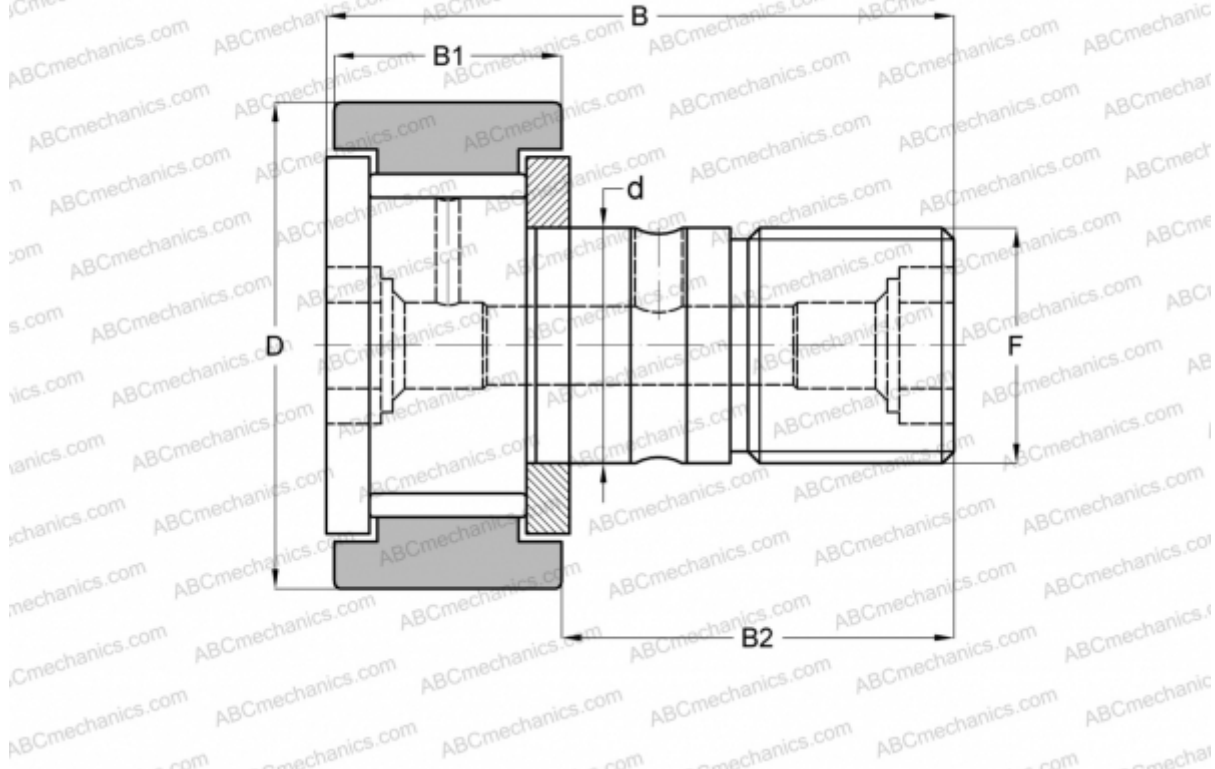

## CR-14 TORRINGTON

Опорные ролики с цапфой

ТИП: Роликоподшипники, Опорные ролики с цапфой, С осевым центрированием, без сепаратора, двусторонние щелевые уплотнения, цилиндрическое наружное кольцо, дюймовые

### Технические характеристики

#### РАЗМЕРЫ, ММ

d	9,525
D	22,225
B	35,719
B1	13,494
B2	22,225
F	3/8-24

**МАССА, КГ** 0,046

**ПРОИЗВОДИТЕЛЬ** [TORRINGTON](#)